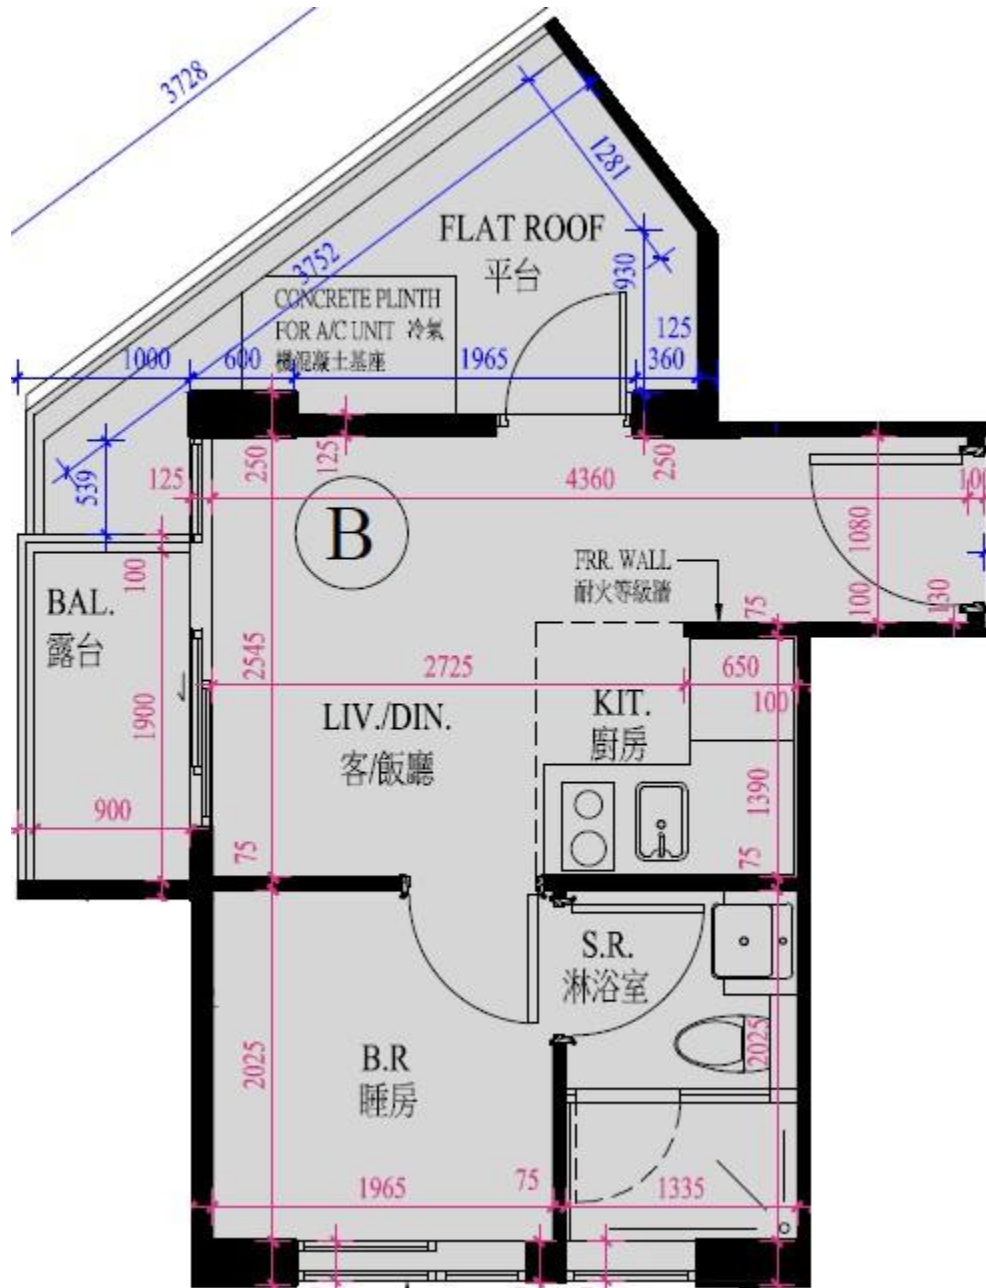

珀玥The Garrison
5樓B室-單位平面圖

實用面積:227呎

露台: 22呎

工作平台: 0呎

*本單位平面圖只作參考及內部使用。