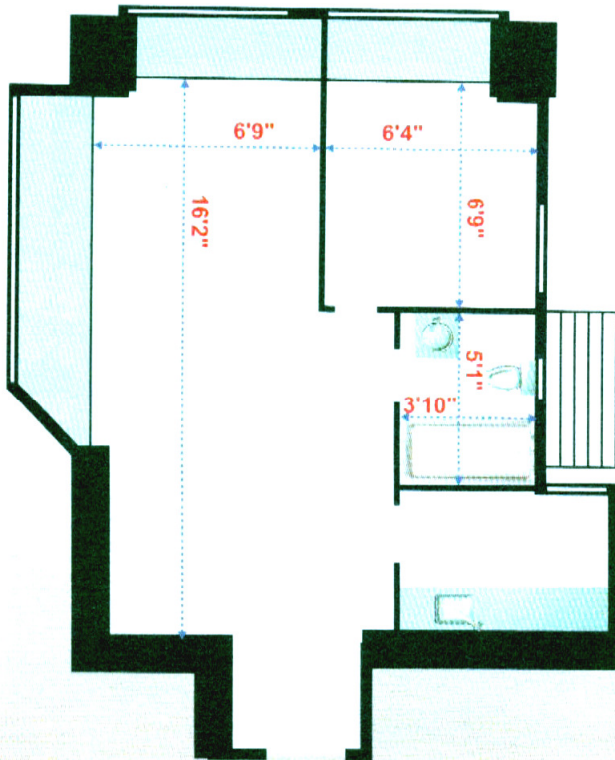

九龍灣 得寶花園 292 尺

A 座高層 7 室

實用面積：

292 平方呎

建築面積：

397 平方呎

間隔：1房2廳

樓底高度：8'6"

尺寸量度自A座高層7室