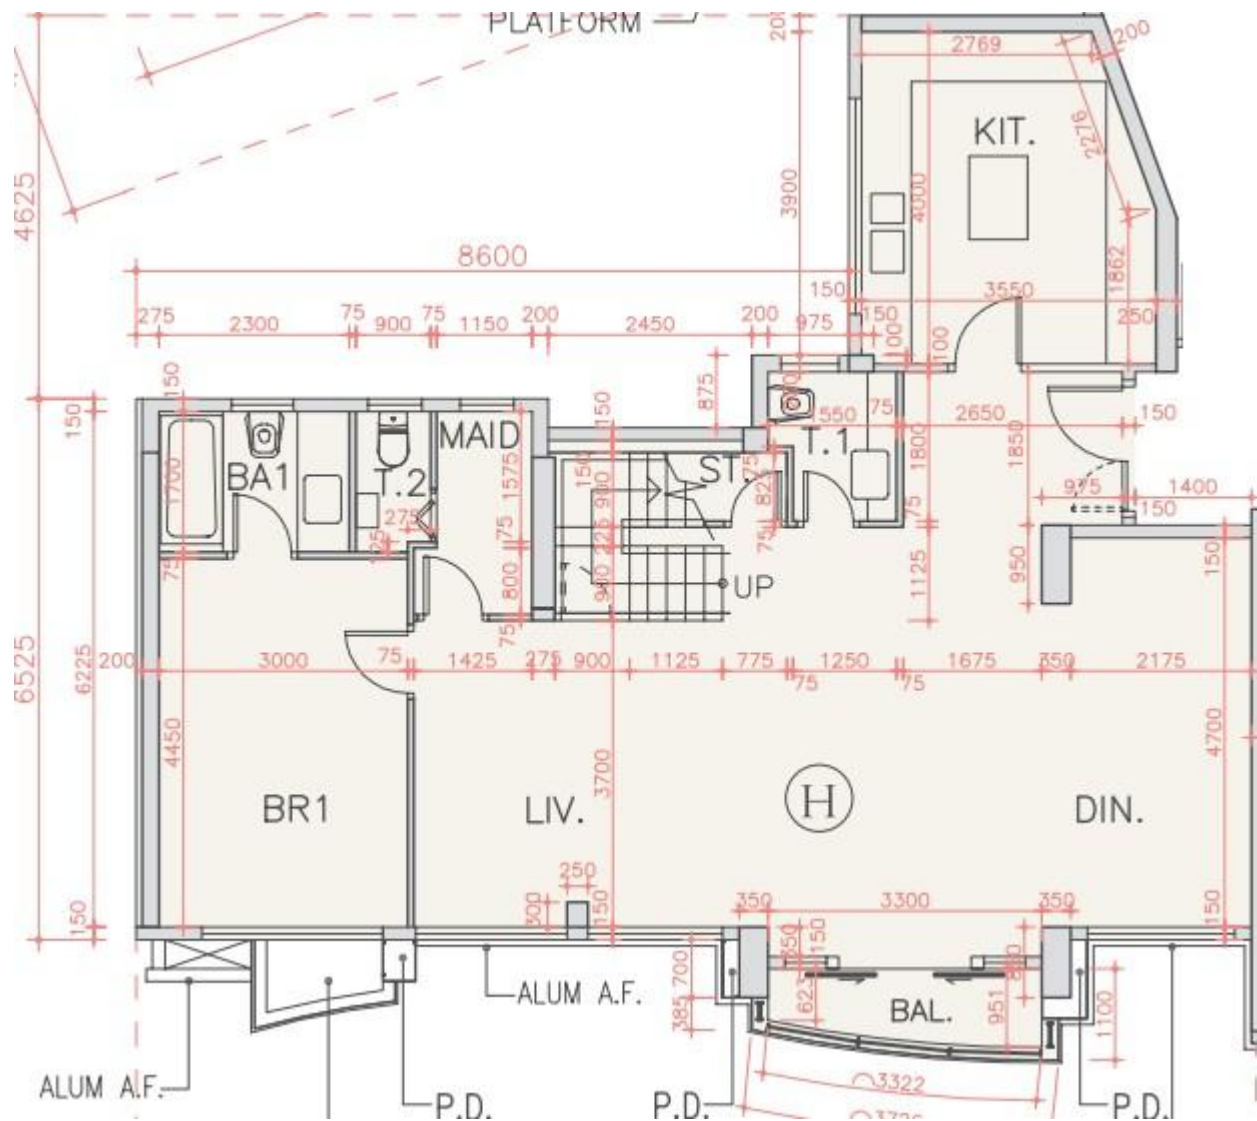

海翩滙 The Papillons 1座

11至12樓H室實用面積:

單位：2155呎

露台：38呎

工作平台：16呎

*本單位平面圖只作參考及內部使用。