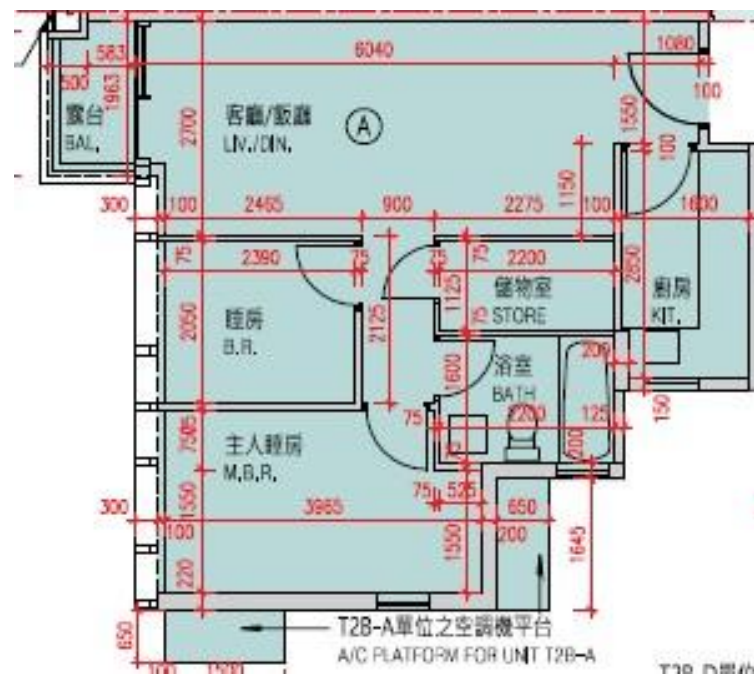

Monterey

第2B座

17樓A室-單位平面圖

實用面積:579呎

*本單位平面圖只作參考及內部使用。