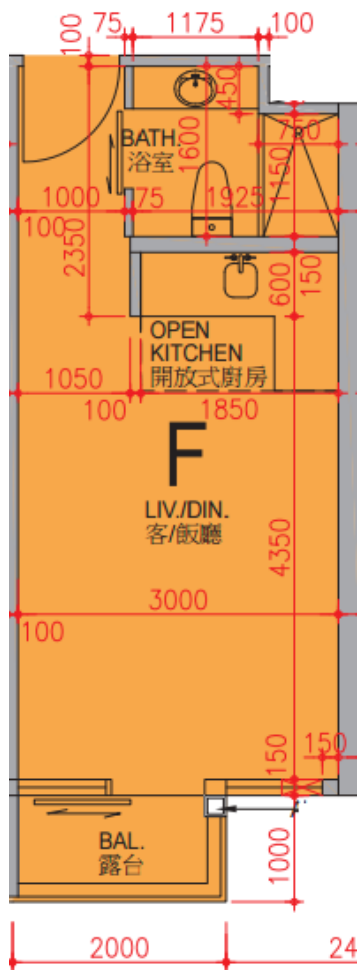

喜點

5樓-12樓, 15樓-23樓, 25樓-26樓

F單位平面圖

實用面積:255呎

*本單位平面圖只作參考及內部使用。

Pricerite 實惠