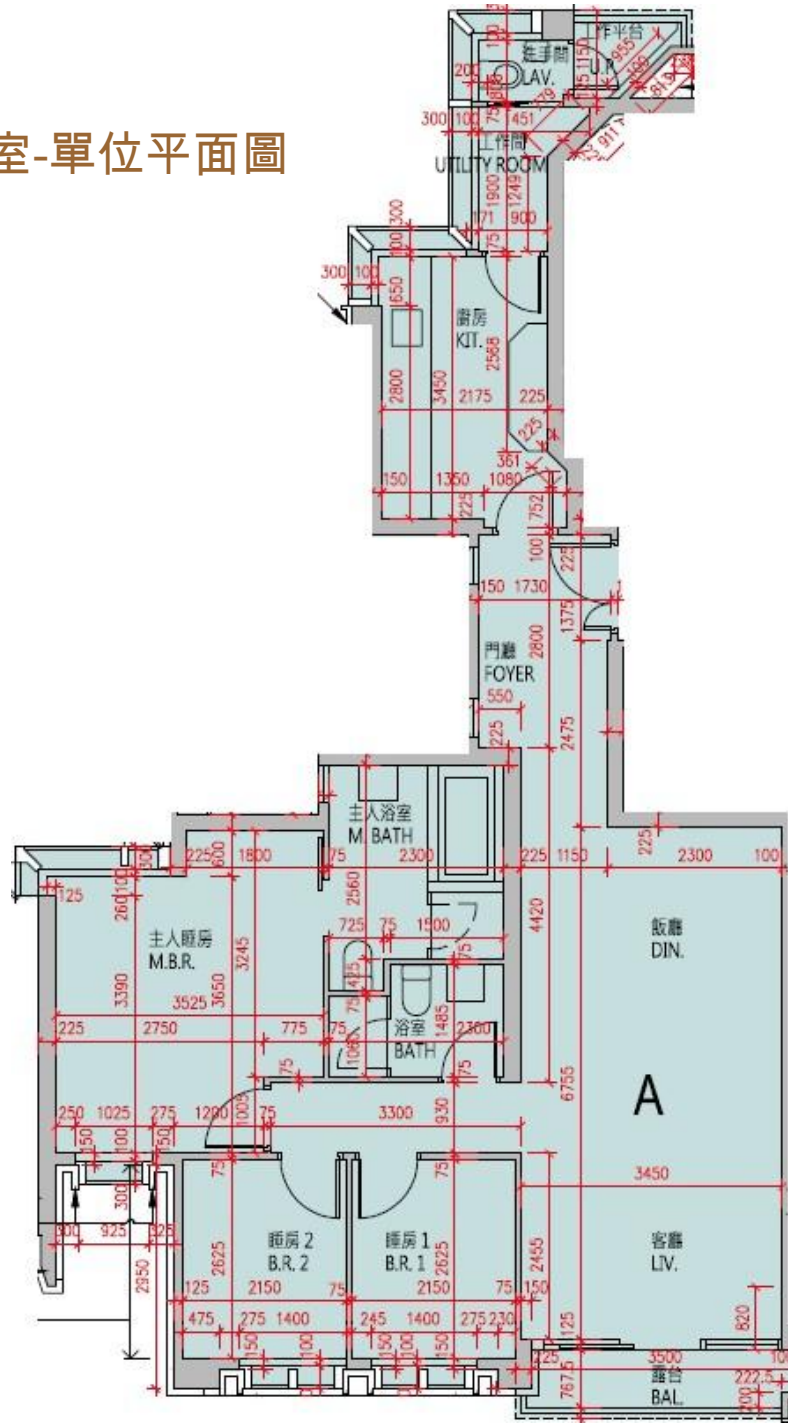

高爾夫·御苑 Eden Manor

8座2-3, 5-12, 15-23, 25-27樓A室-單位平面圖

實用面積: 1048呎

露台: 36呎

工作平台: 16呎

*本單位平面圖只作參考及內部使用。