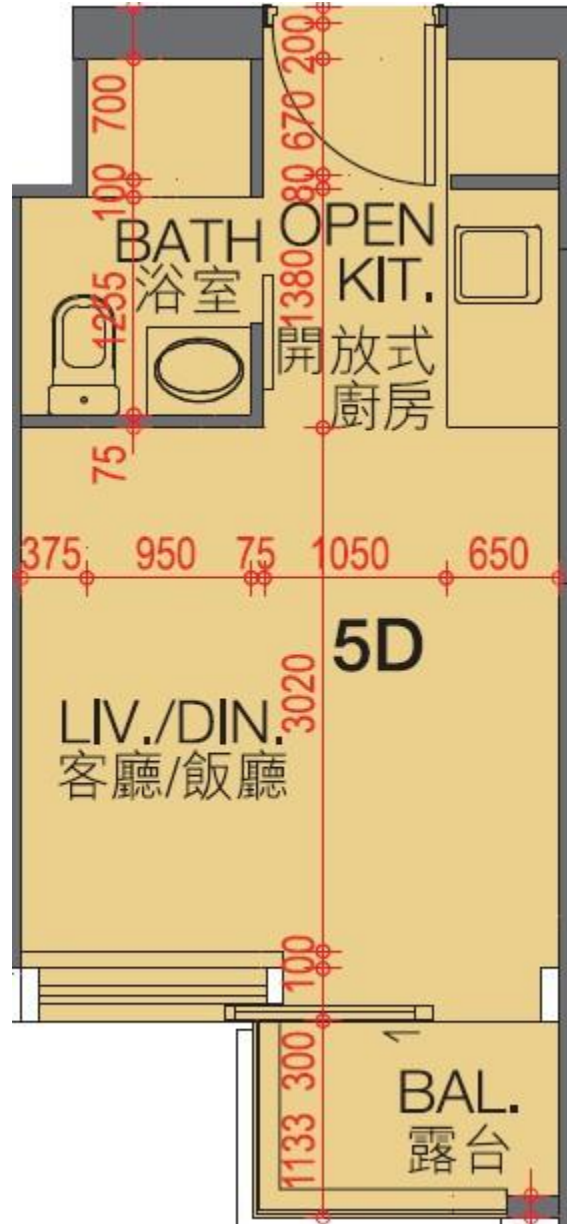

翰林峰 Novum West

5座28-33, 35-38樓D室-單位平面圖

實用面積:230呎

露台: 22呎

工作平台: 0呎

*本單位平面圖只作參考及內部使用。