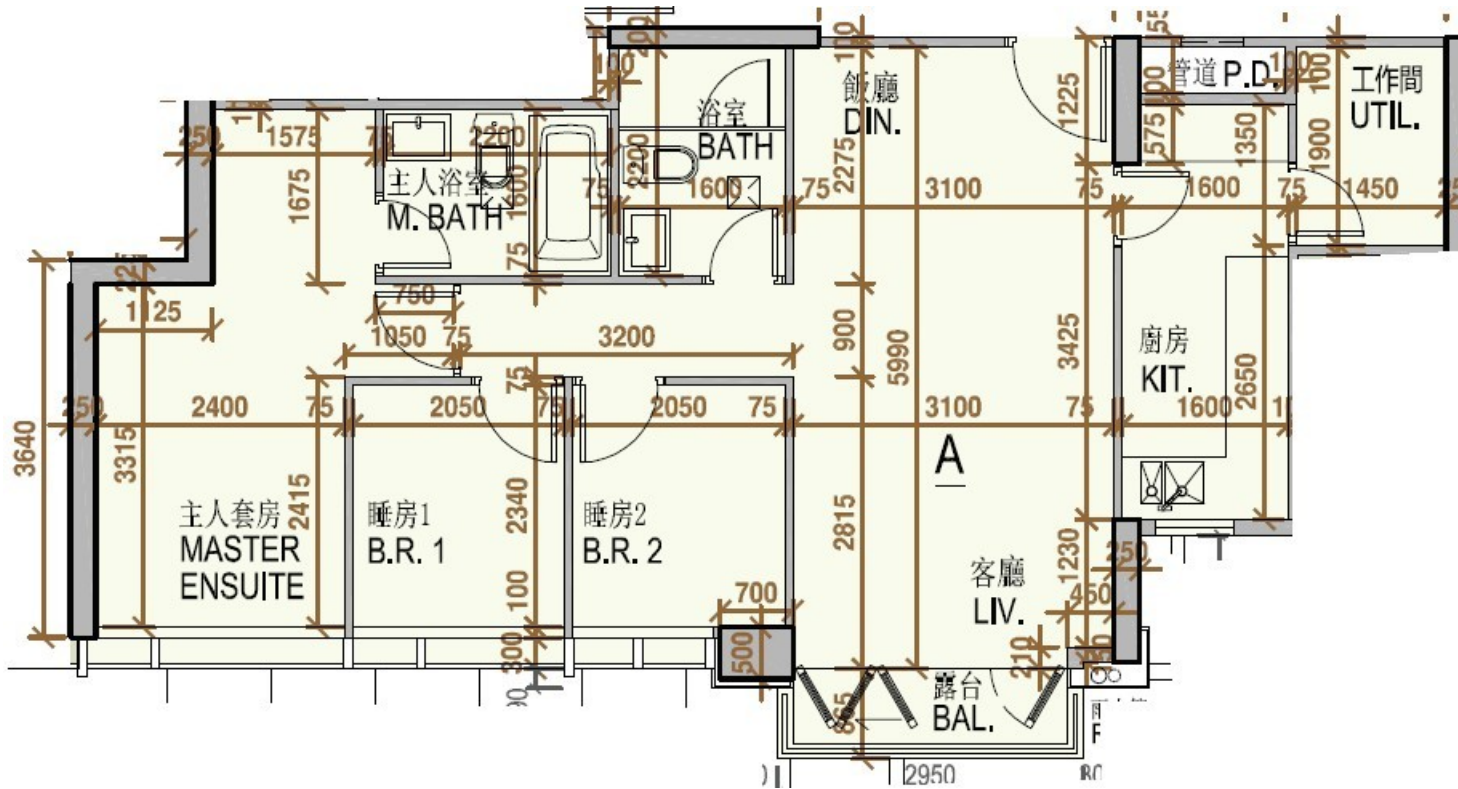

One Homantin

3座1樓

A室 - 平面圖

實用面積 : 752 呎

露台 : 27 呎

* 本單位平面圖只作參考及內部使用。