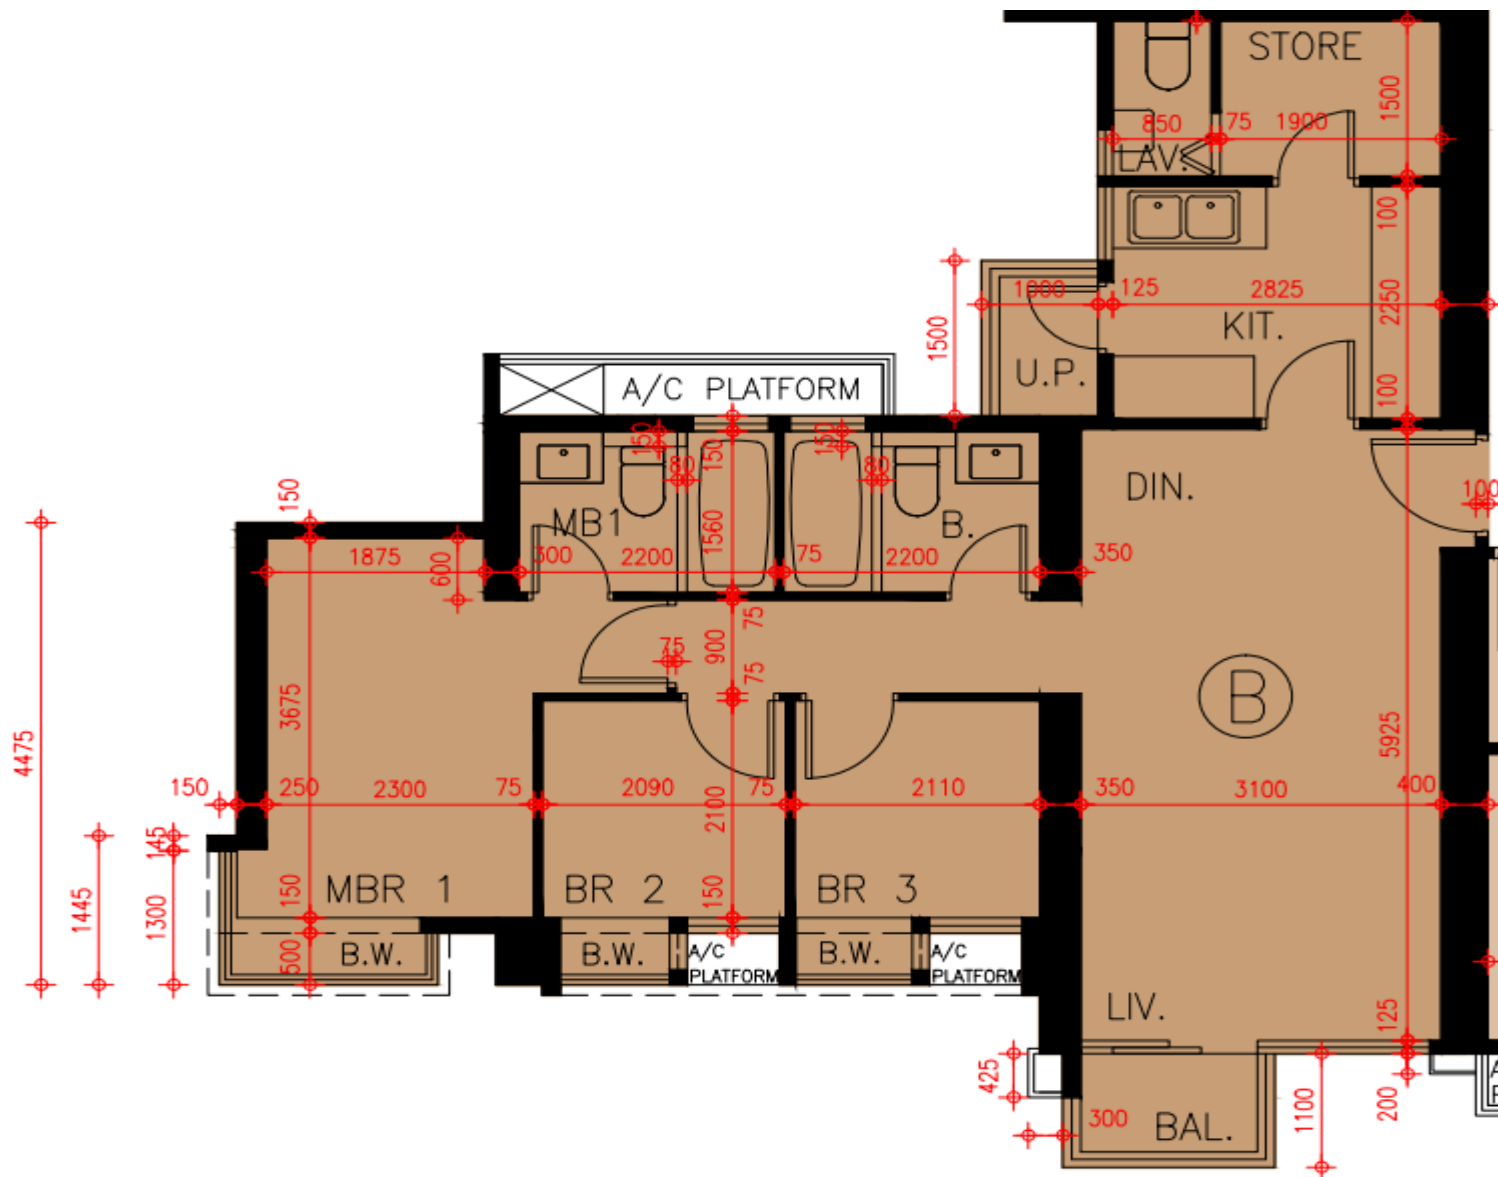

Grand Yoho- 10座43,45-48樓

B單位平面圖

實用面積:

B: 780呎

*本單位平面圖只作參考及內部使用。

Pricerite實惠