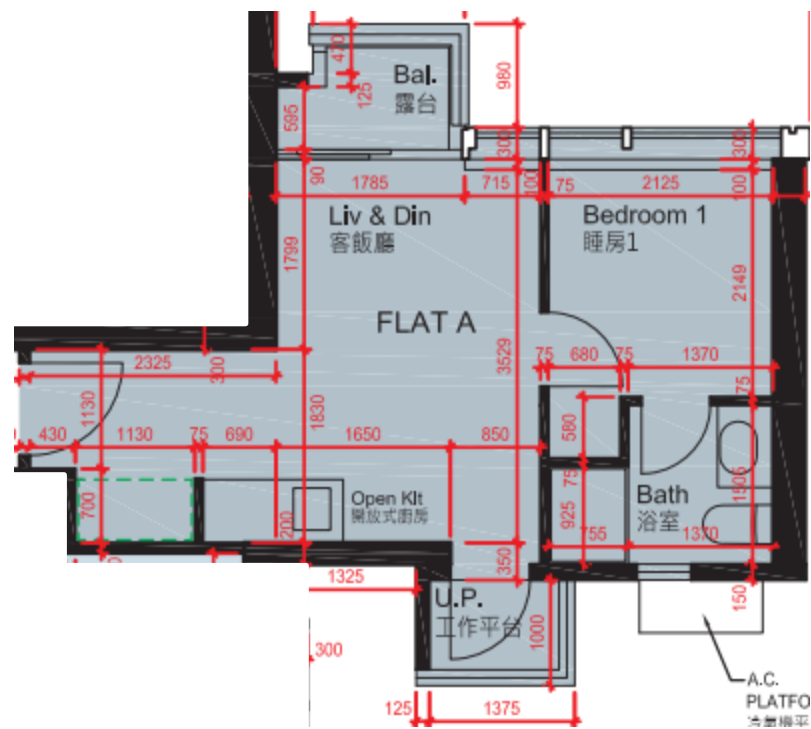

曉悅- 29樓

A單位平面圖

實用面積:

A: 316呎

*本單位平面圖只作參考及內部使用。

Pricerite實惠