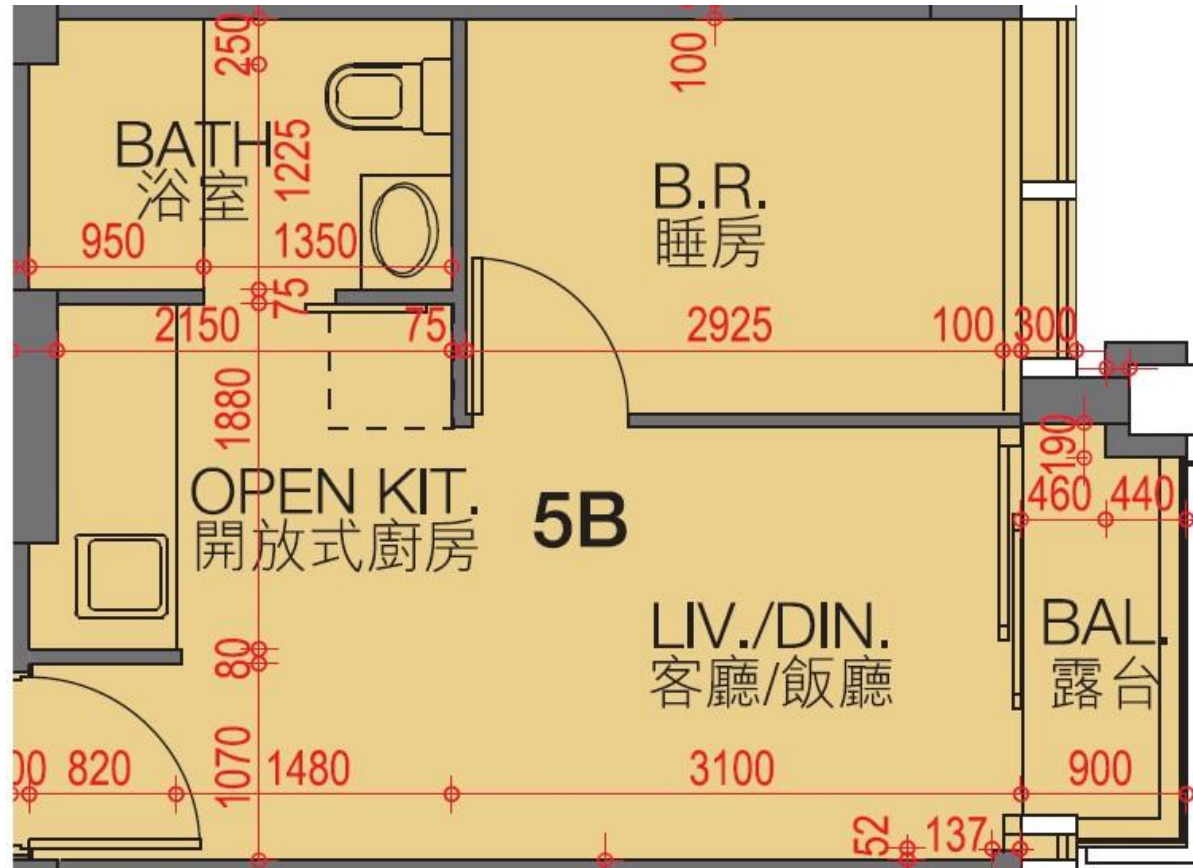

翰林峰 Novum West
5座39樓B室-單位平面圖

實用面積:309呎

露台: 22呎

工作平台: 0呎

*本單位平面圖只作參考及內部使用。