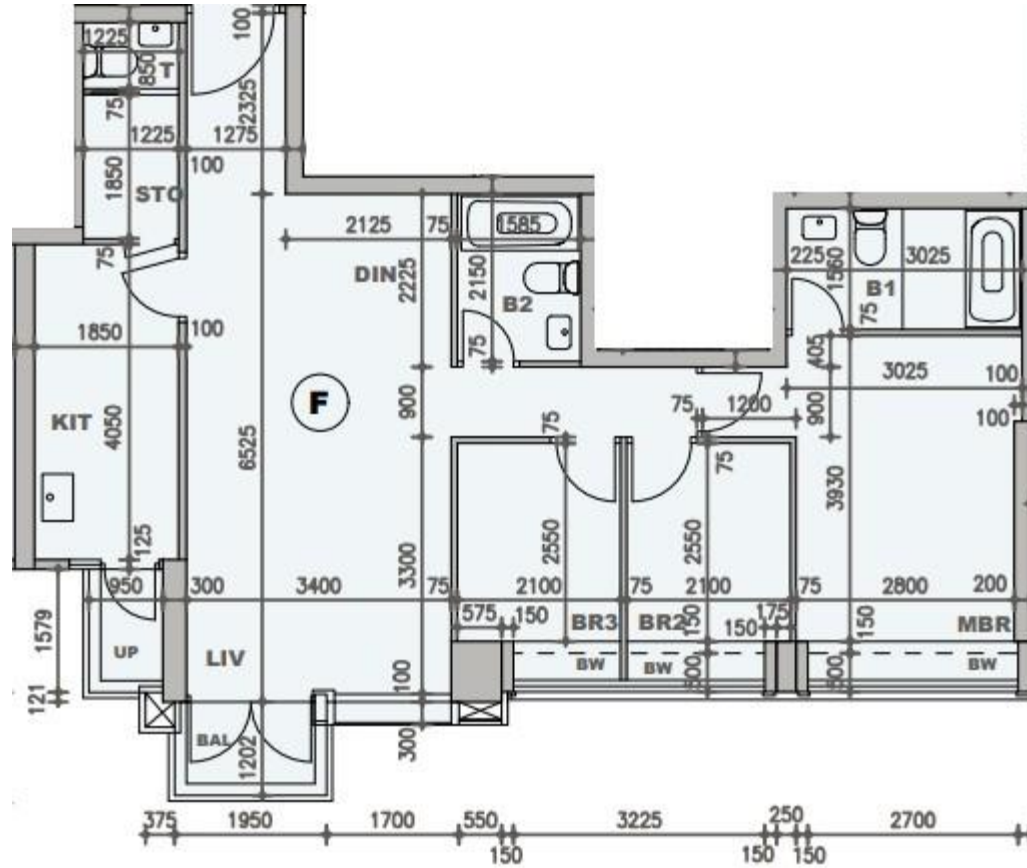

柏蔚山 Fleur Pavilia 3座

33及35樓F室實用面積:

單位：908呎

露台：25呎

工作平台：16呎

窗台：35呎

*本單位平面圖只作參考及內部使用。