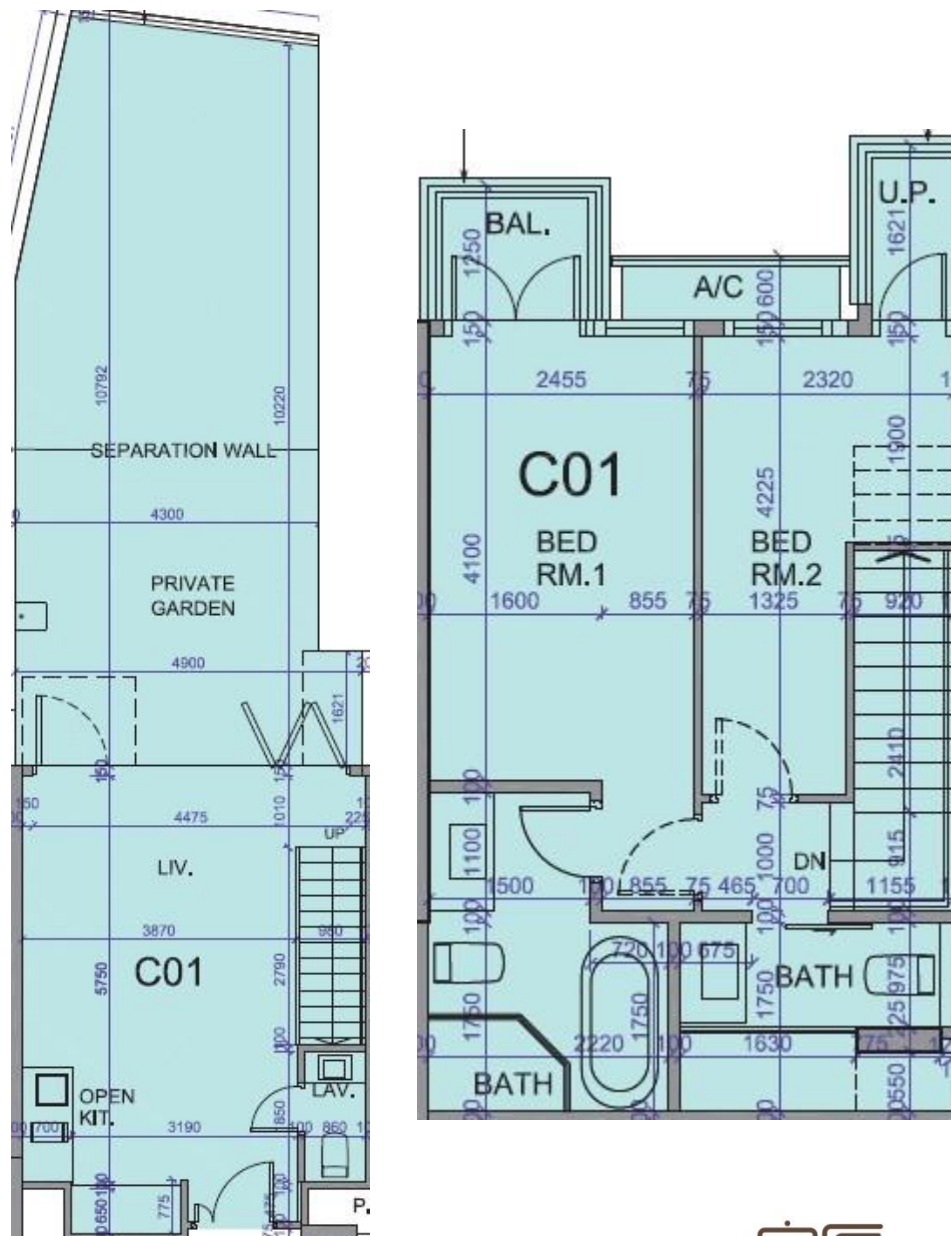

薈薈 the met. Acappella
 2翼1+2樓C01室-單位平面圖
 實用面積:798呎
 露台: 22呎
 工作平台: 16呎
 花園: 479呎

*本單位平面圖只作參考及內部使用。