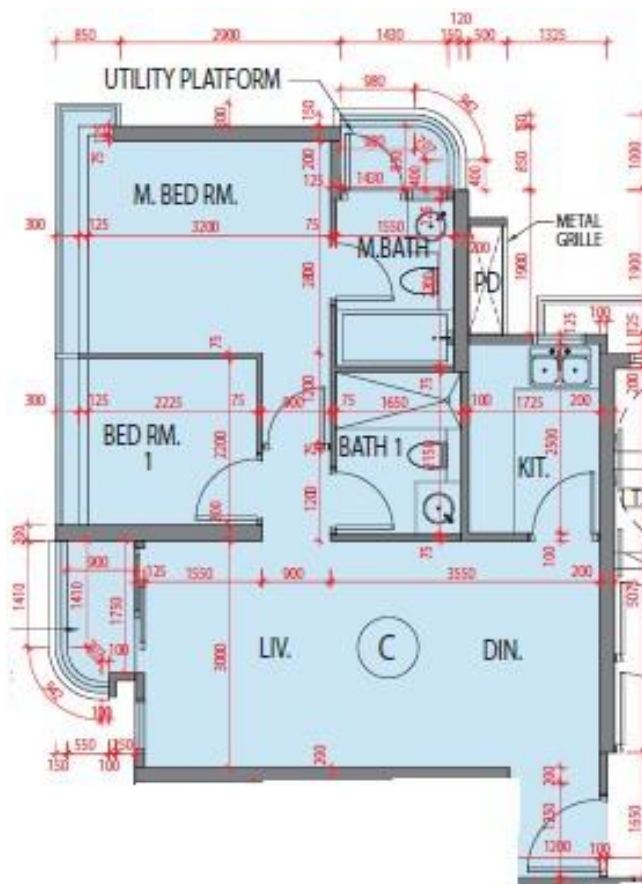

藍塘傲 Alto Residences  
第2座  
10樓C室-單位平面圖  
實用面積:633呎

\*本單位平面圖只作參考及內部使用。