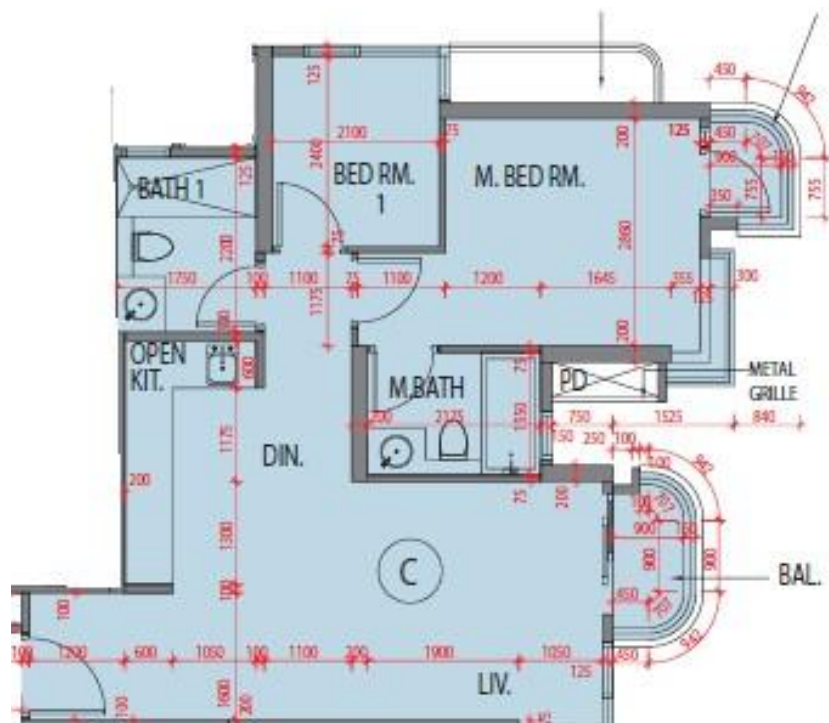

藍塘傲 Alto Residences
第3座
10樓C室-單位平面圖
實用面積:640呎

*本單位平面圖只作參考及內部使用。