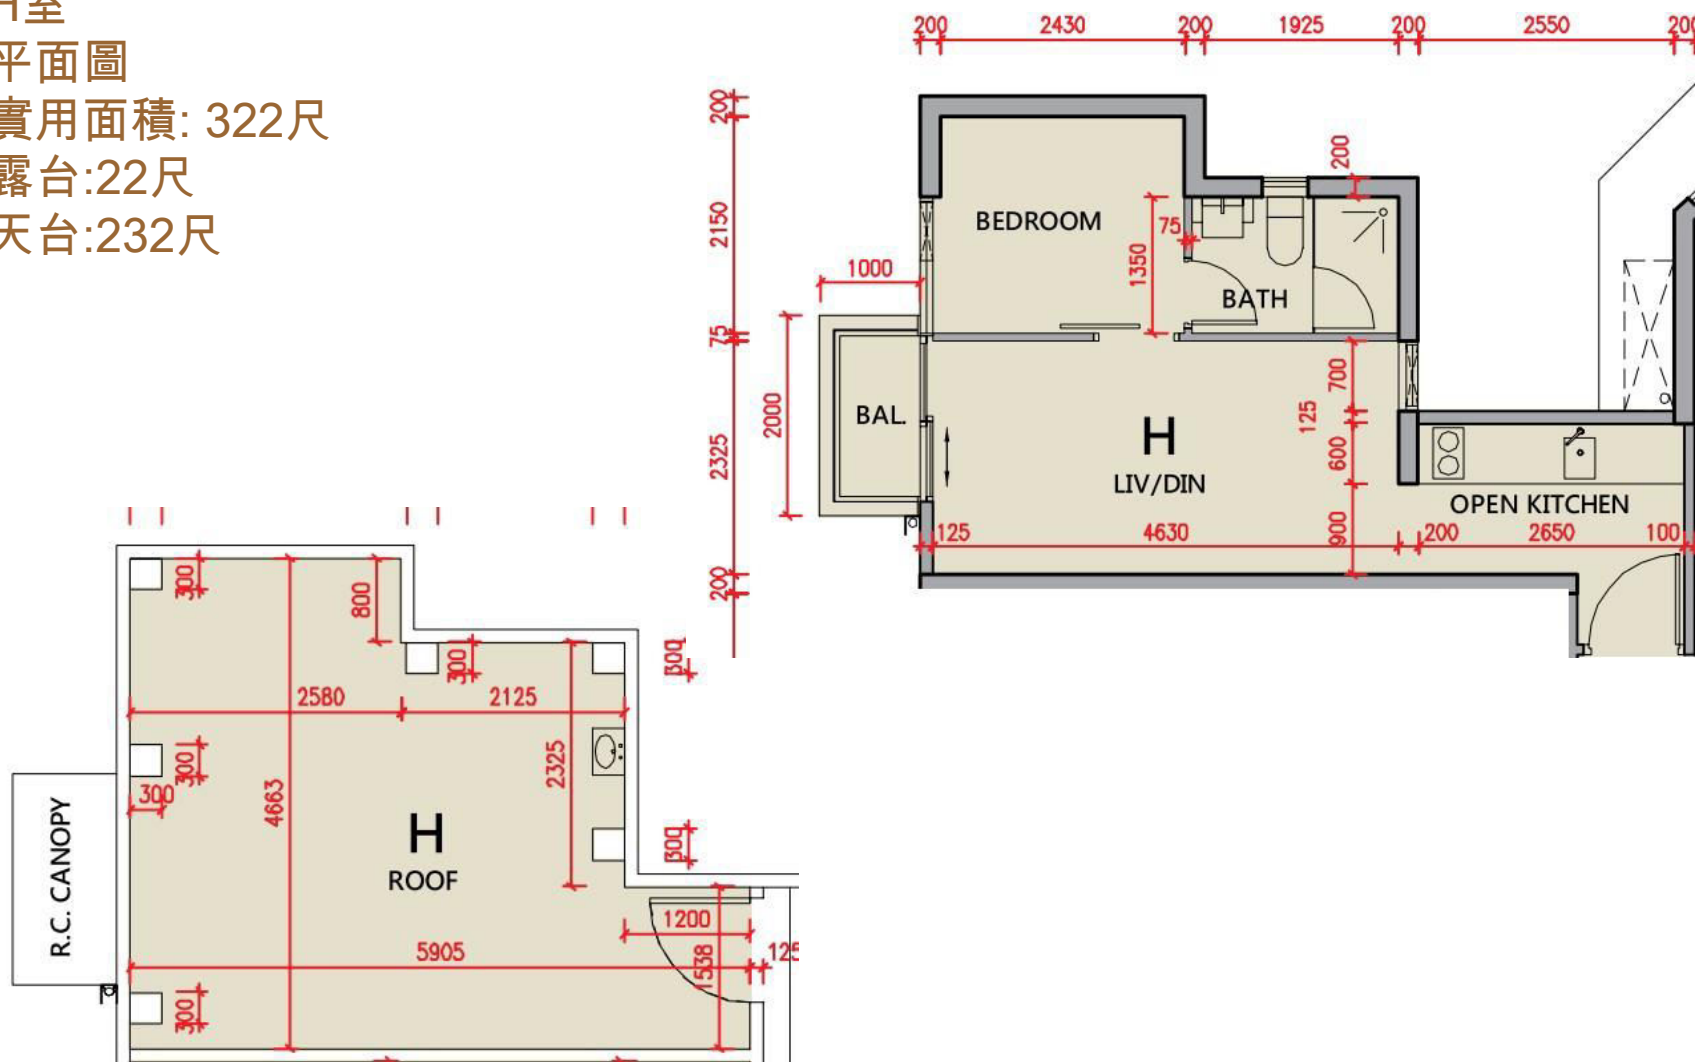

豐宴 25樓

H室

平面圖

實用面積: 322尺

露台: 22尺

天台: 232尺

\*本單位平面圖只作參考及內部使用。