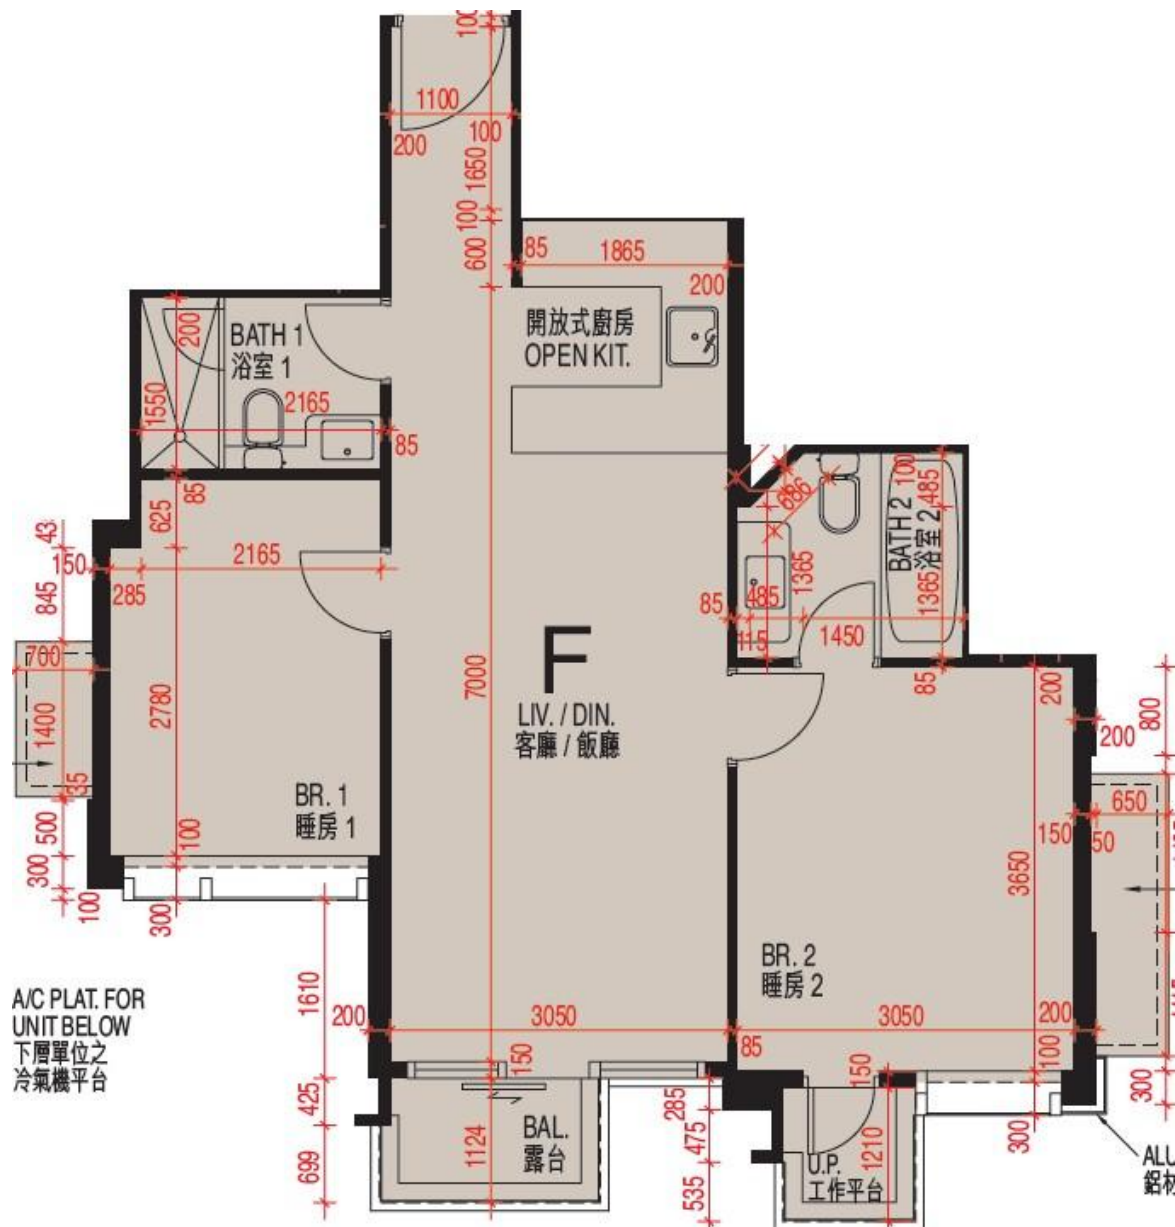

MY CENTRAL 26-38樓F室-單位平面圖

實用面積: 679呎

露台: 24呎

工作平台: 16呎

*本單位平面圖只作參考及內部使用。