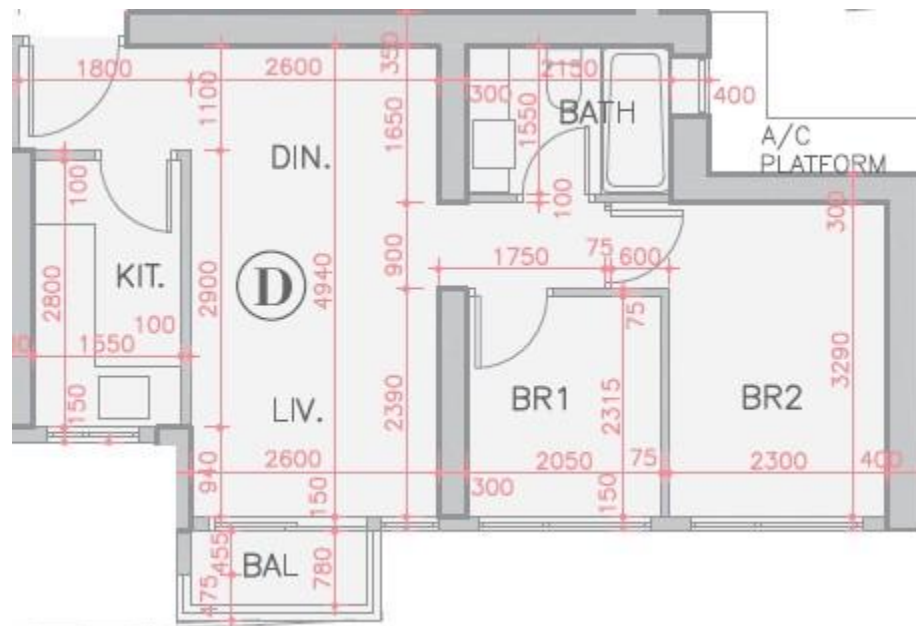

全城匯 Parc City
7座5樓D室-單位平面圖
實用面積:524呎
露台:22呎

*本單位平面圖只作參考及內部使用。