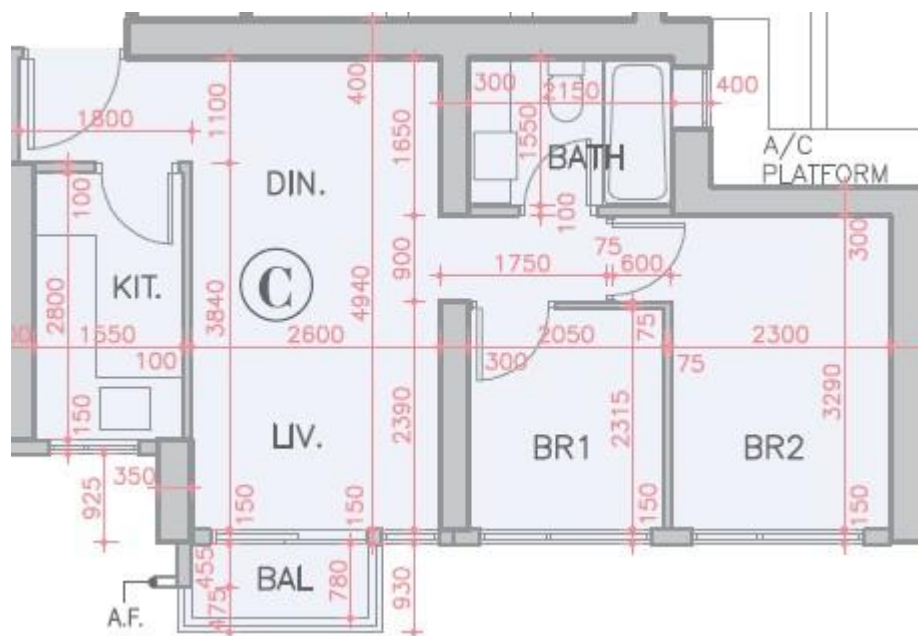

全城匯 Parc City

8座23,25-33,35-43,45-50樓C室-單位平面圖

實用面積:527呎

露台:22呎

*本單位平面圖只作參考及內部使用。