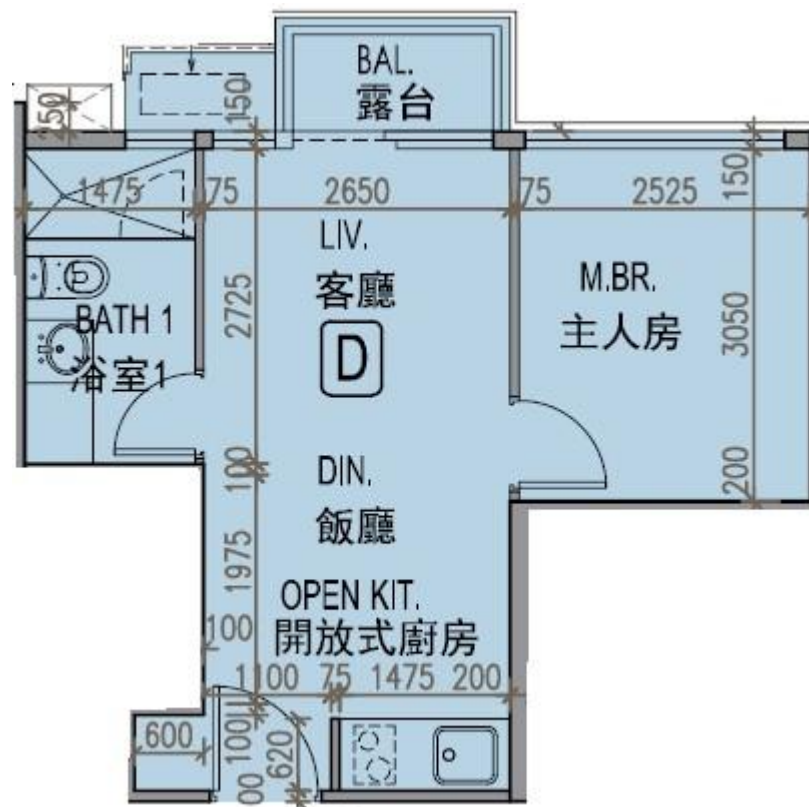

龍譽 Vibe Centro

第1A座

27-33,35-36樓D室-單位平面圖

實用面積:350呎

露台:22呎

*本單位平面圖只作參考及內部使用。