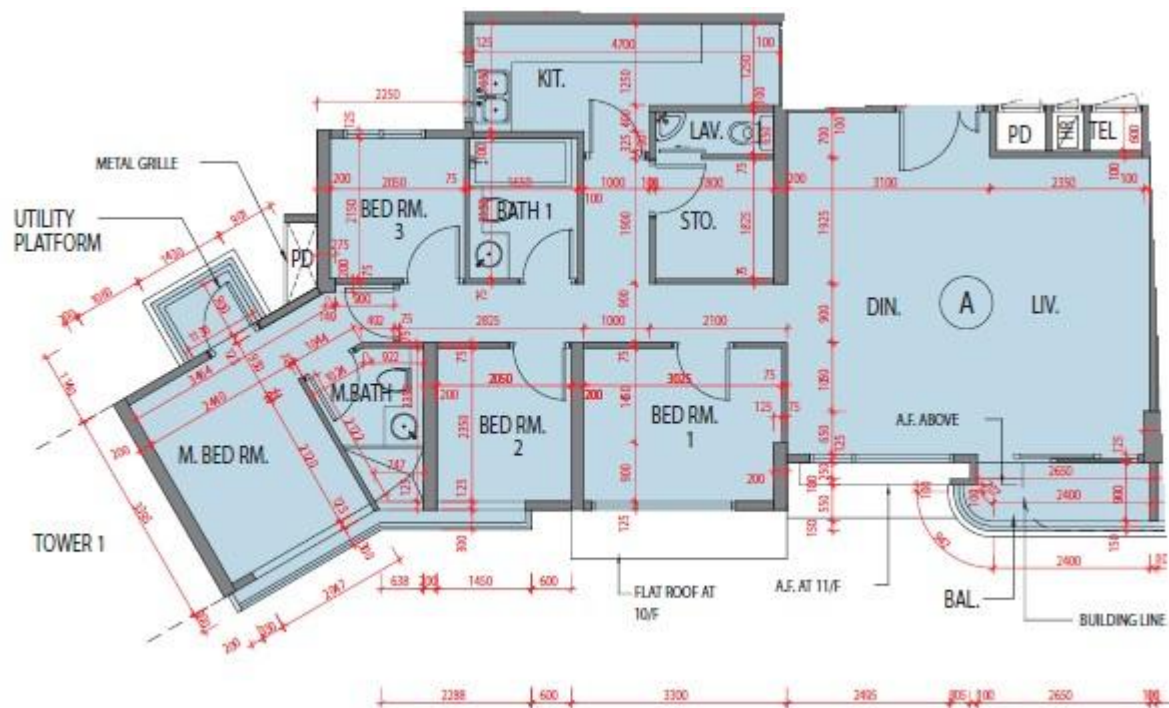

藍塘傲 Alto Residences
 第2座
 11-18樓A室-單位平面圖
 實用面積:1008呎

*本單位平面圖只作參考及內部使用。