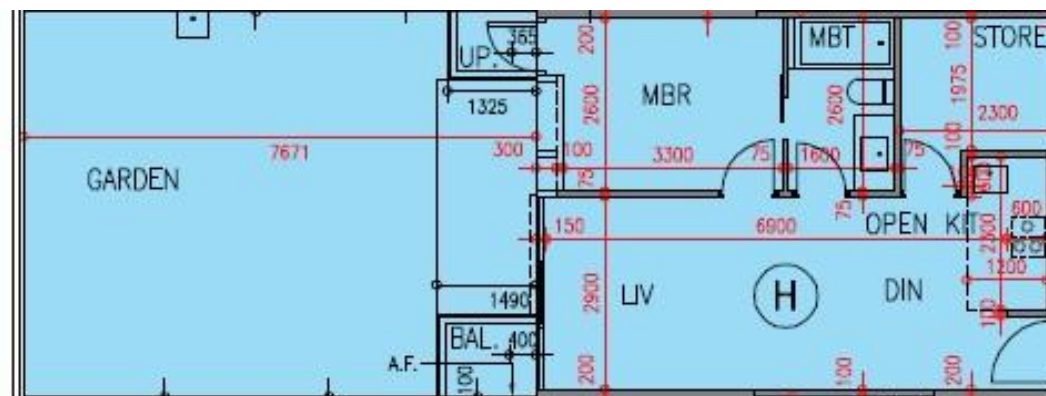

逸瓏園 The Mediterranean

第2座

G樓H室-單位平面圖

實用面積:520呎

露台:22呎

\*本單位平面圖只作參考及內部使用。