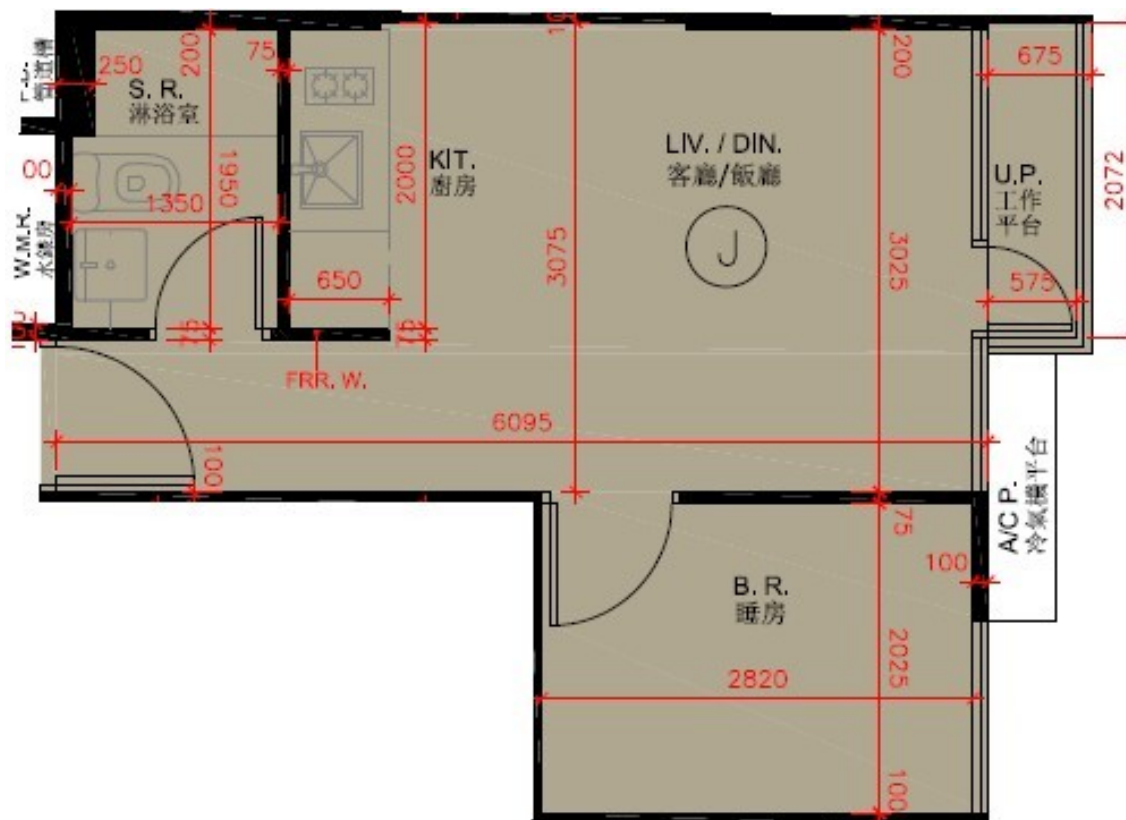

尚澄第 2 座

3,5 樓 J 室

實用面積 : 293 呎

工作平台 : 16 呎

\* 本單位平面圖只作參考及內部使用。