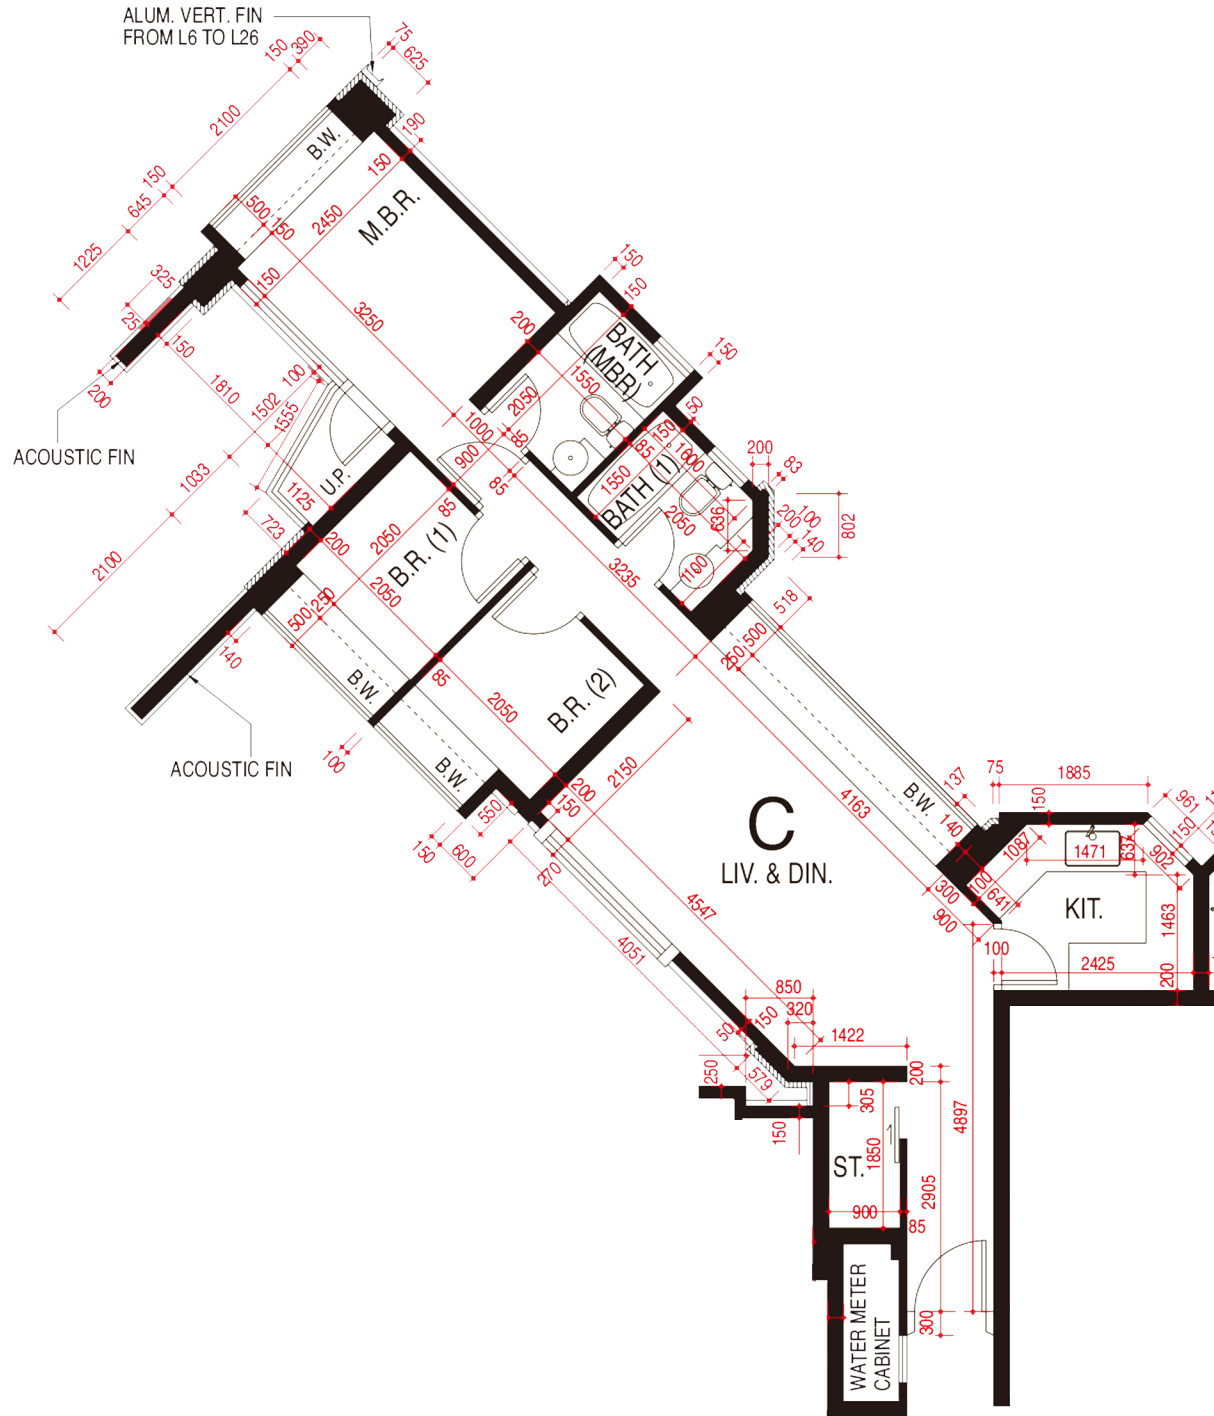

環宇海灣

第五座 7-52樓

C單位平面圖

實用面積：722呎

*本單位平面圖只作參考及內部使用。