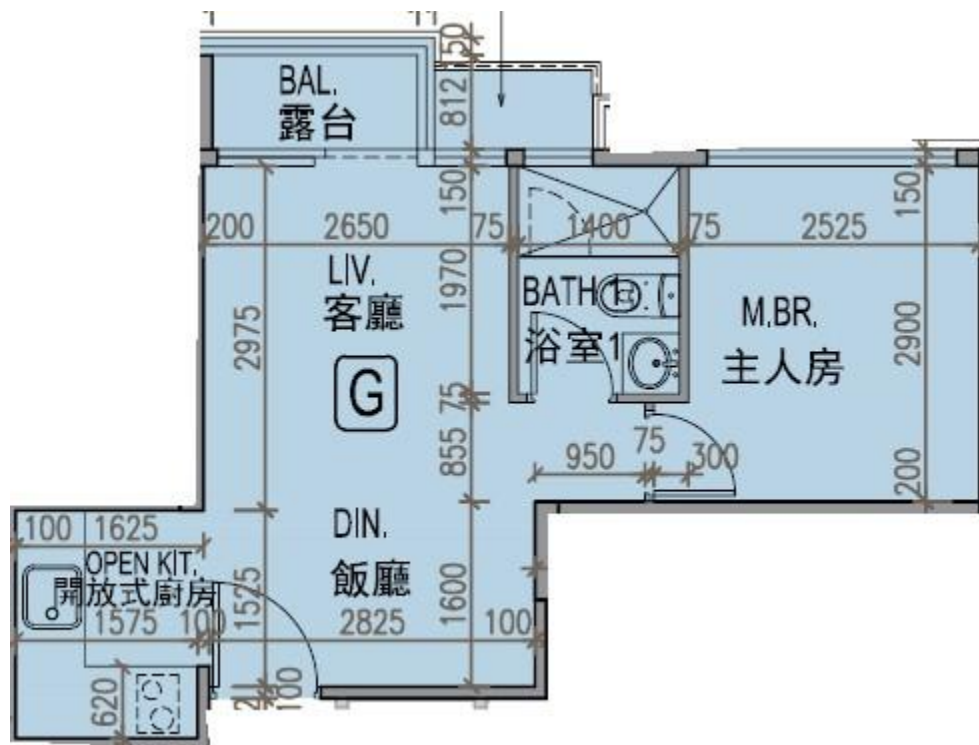

龍譽 Vibe Centro
第1A座
37樓G室-單位平面圖
實用面積:351呎
露台:22呎

*本單位平面圖只作參考及內部使用。