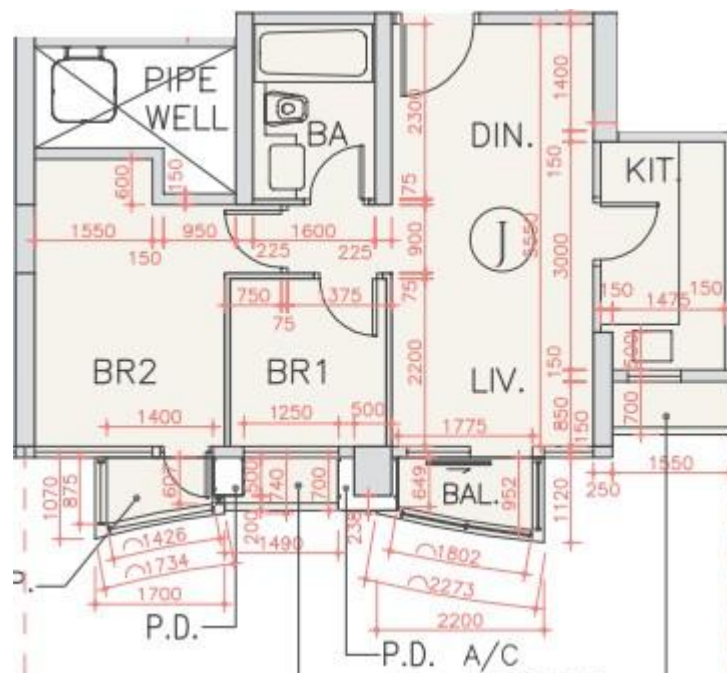

海翩滙 The Papillons 7座

2至16樓J室實用面積:

單位：524呎

露台：22呎

工作平台：16呎

*本單位平面圖只作參考及內部使用。