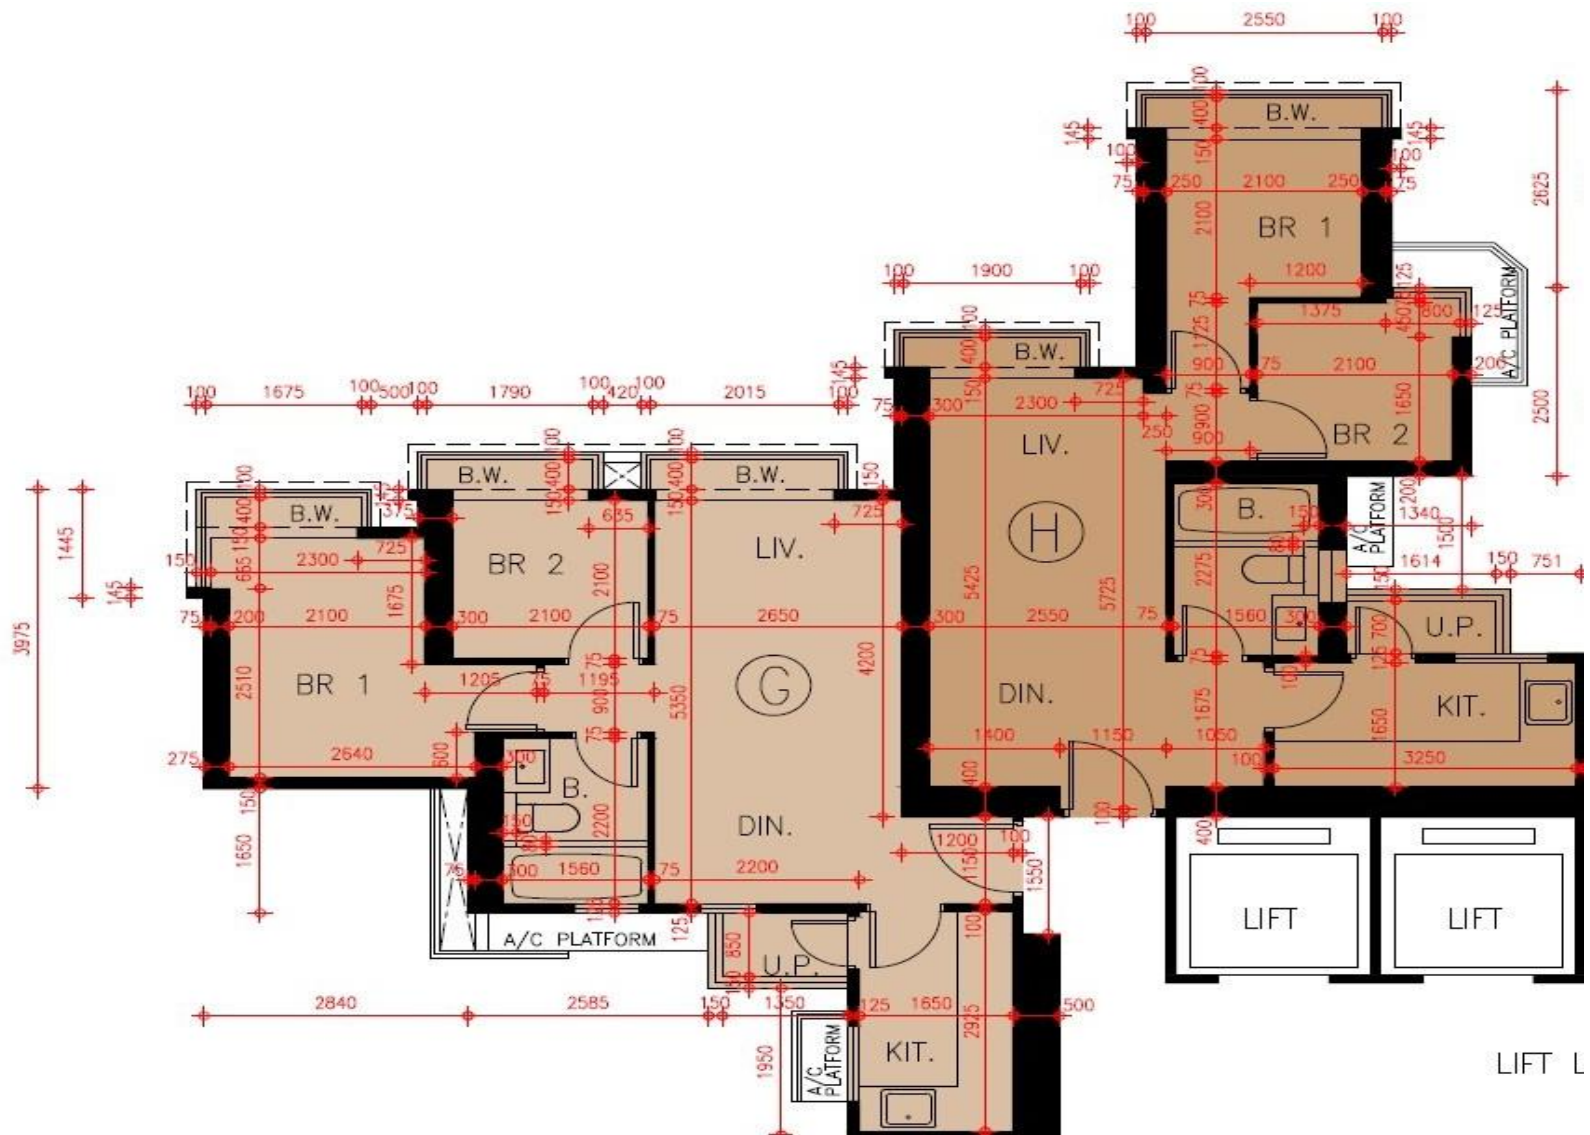

Grand Yoho- 1座41-42樓

G,H 單位平面圖

實用面積:

G: 507呎

H: 500呎

*本單位平面圖只作參考及內部使用。

Pricerite實惠