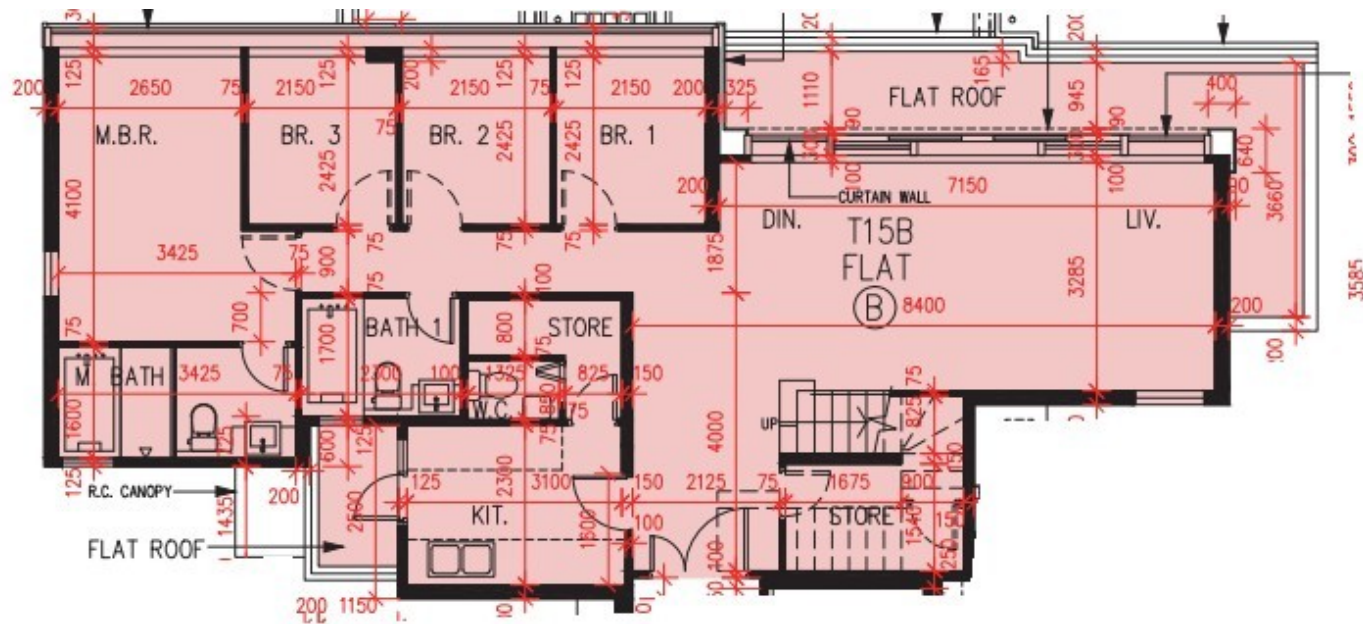

## 第15B座18樓

### B室 - 單位平面圖

實用面積 : 1153 呎

平台 : 143 呎

天台 : 886 呎

梯屋 : 31 呎

\* 本單位平面圖只作參考及內部使用。