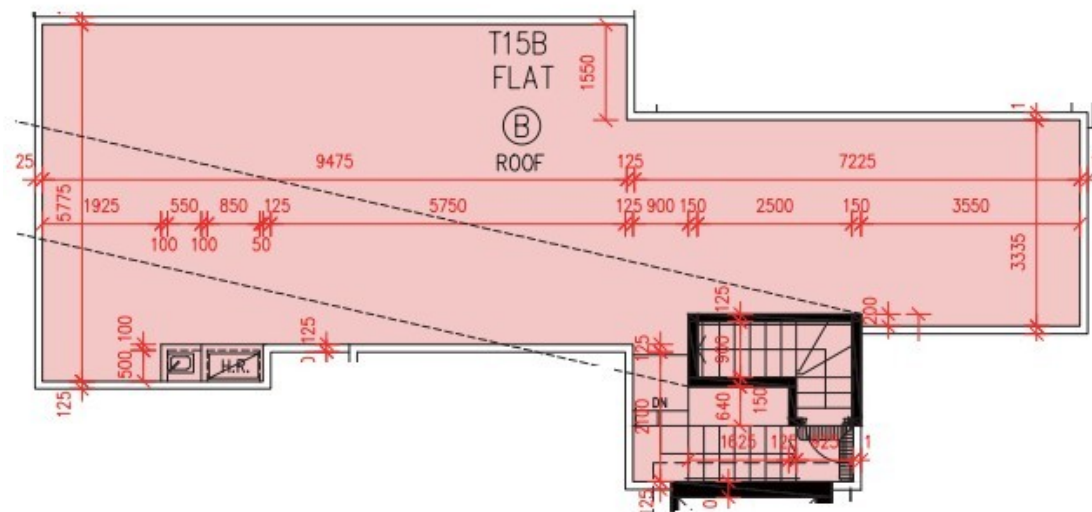

## 第15B座18樓

### B室 - 單位平面圖

實用面積 : 1153 呎

平台 : 143 呎

天台 : 886 呎

梯屋 : 31 呎

\* 本單位平面圖只作參考及內部使用。