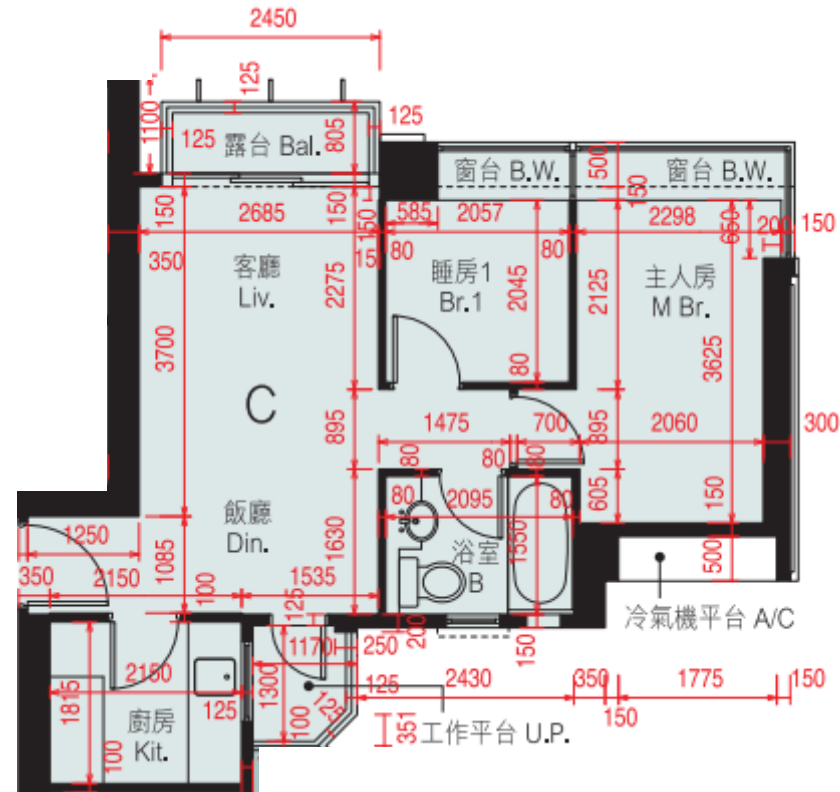

迎海·駿岸 第6座

5-7,10-12,15,18-21,25-28樓

C單位平面圖

實用面積:491呎

\*本單位平面圖只作參考及內部使用。

Pricerite 實惠