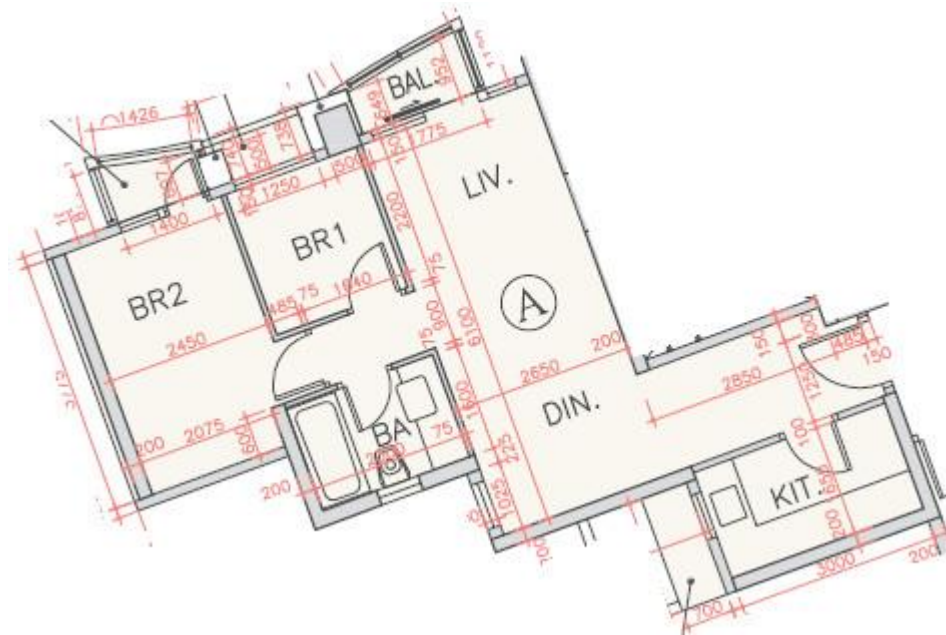

海翩滙 The Papillons 1座

3樓、5至10樓A室實用面積:

單位：610呎

露台：22呎

工作平台：16呎

*本單位平面圖只作參考及內部使用。