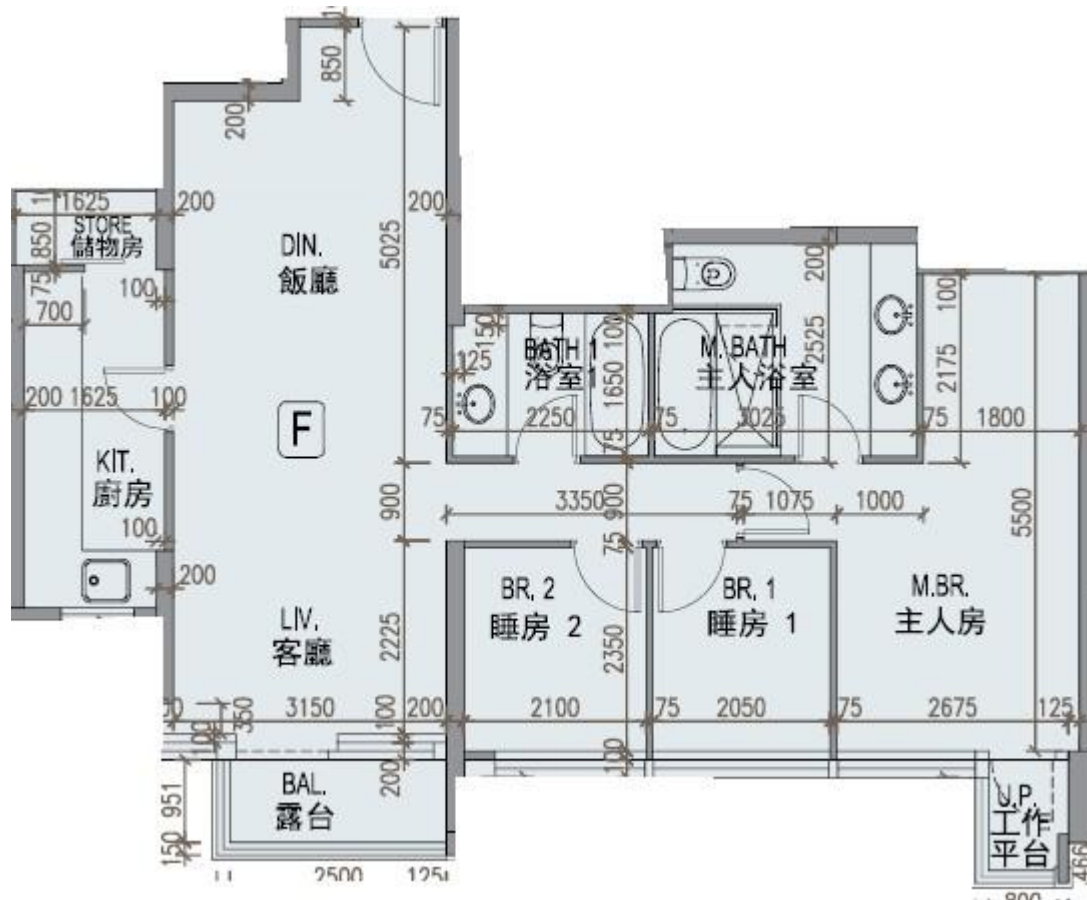

龍譽 Vibe Centro
 第2A座
 35樓F室-單位平面圖
 實用面積:916呎
 露台:32呎

*本單位平面圖只作參考及內部使用。