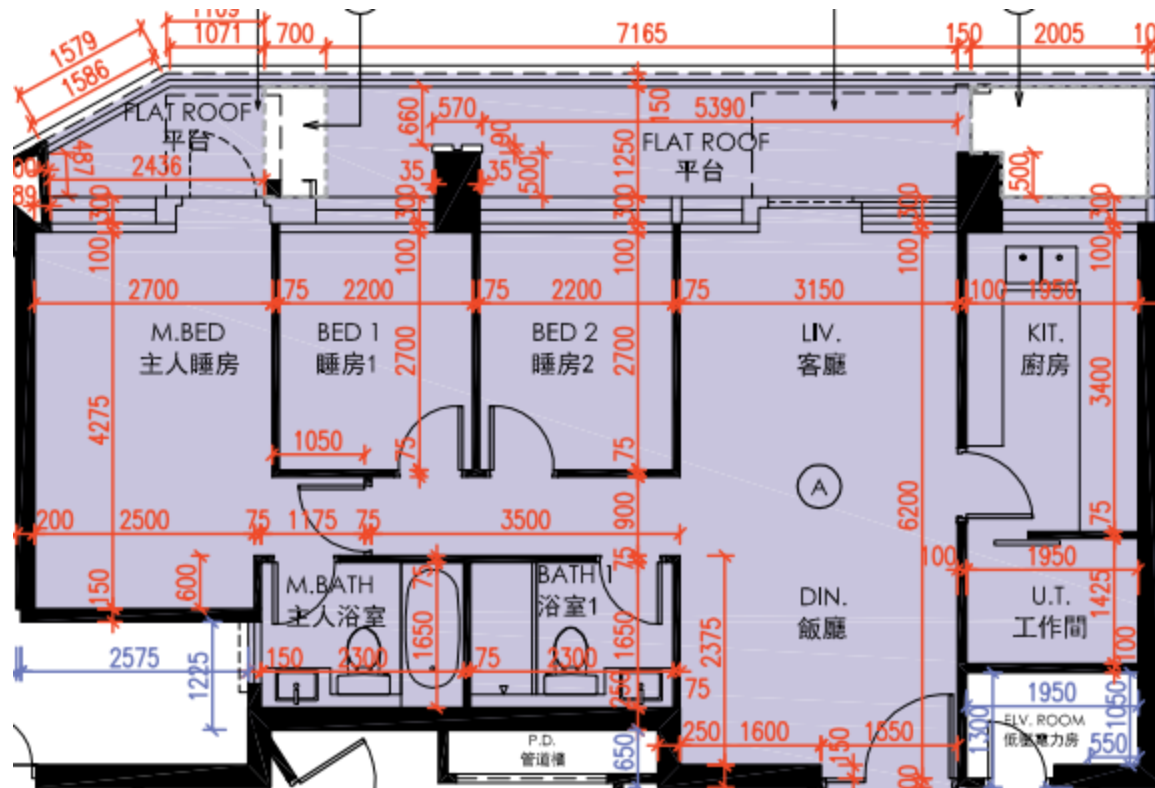

皓畋- 第5座 - 1樓

A單位平面圖

實用面積:

A: 818呎

*本單位平面圖只作參考及內部使用。

Pricerite實惠