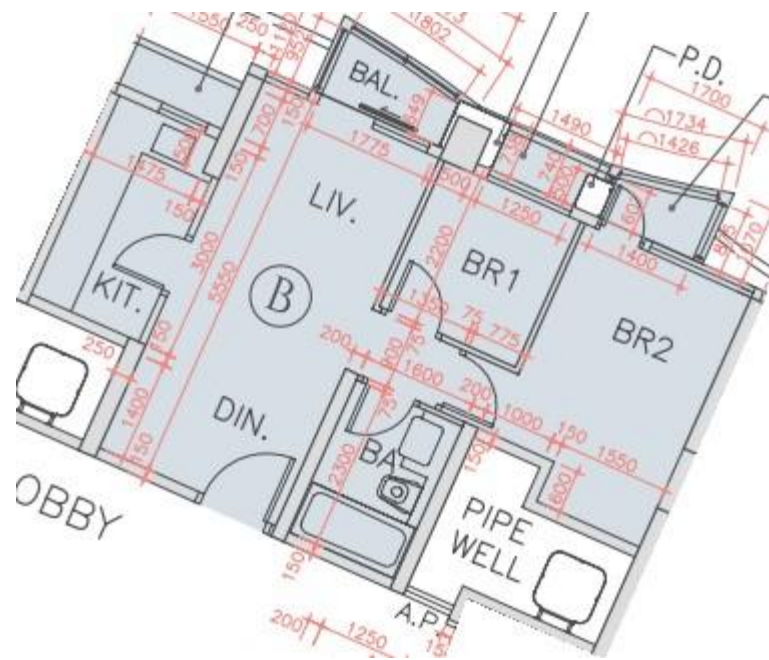

海翩滙 The Papillons 5座

1樓B室實用面積:

單位：521呎

露台：22呎

工作平台：16呎

*本單位平面圖只作參考及內部使用。