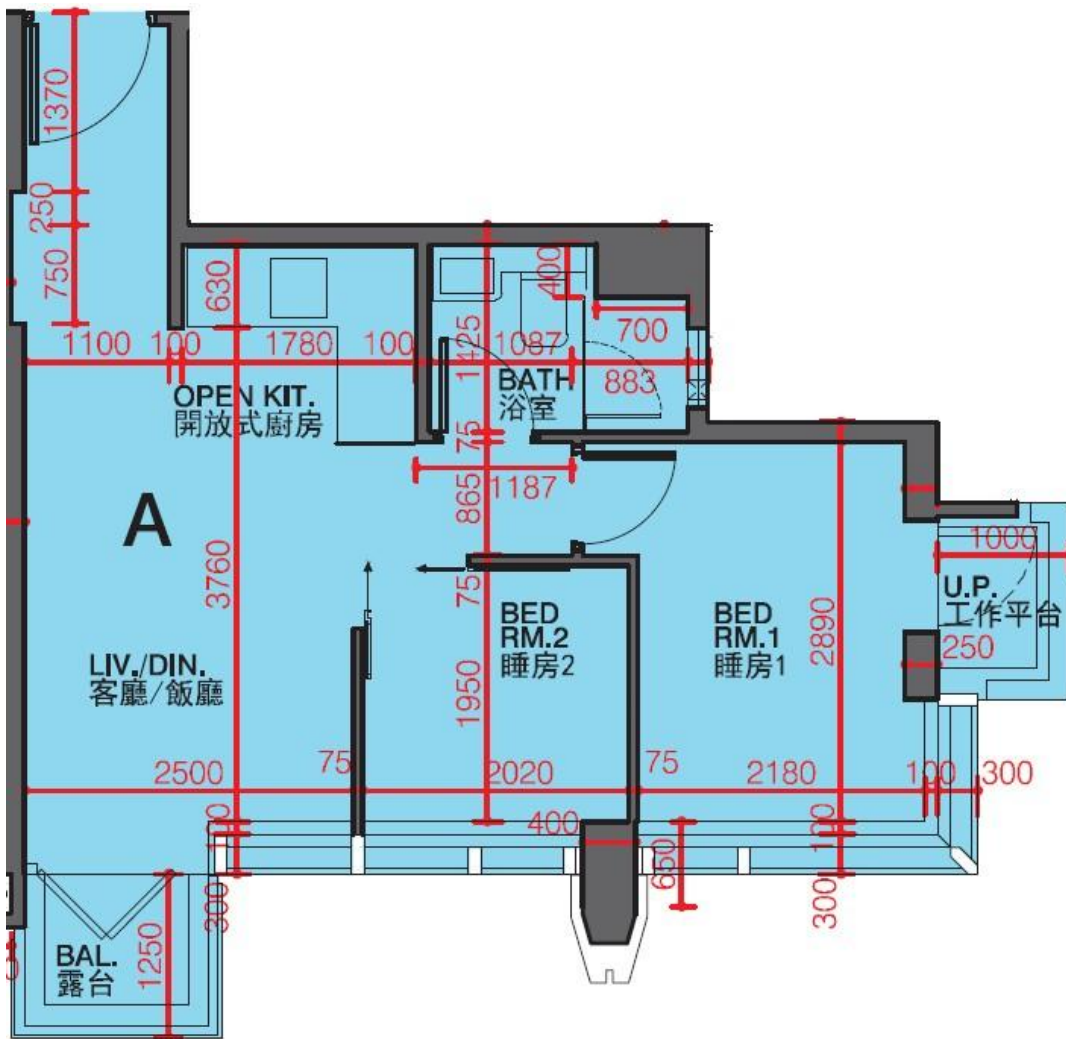

利奧坊·凱岸 Cetus · Square Mile

2座9樓A室-單位平面圖

實用面積:417呎

平台:22呎

*本單位平面圖只作參考及內部使用。