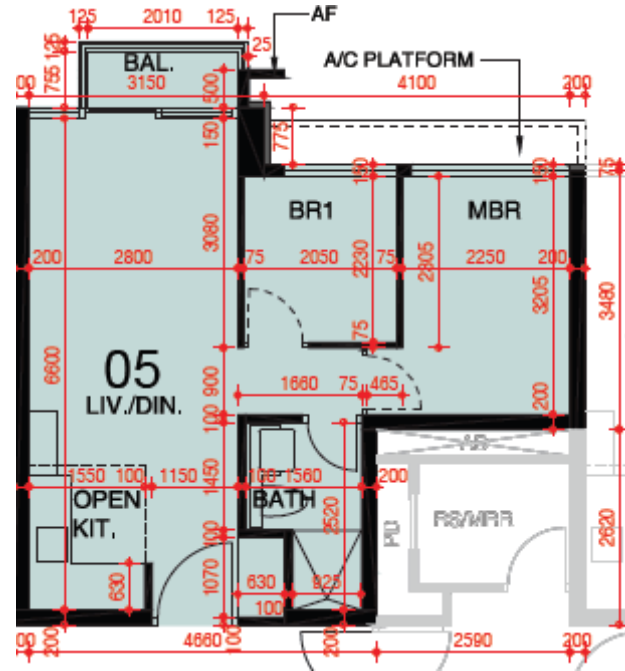

東環 第5A座
5-12,15-22樓
05單位平面圖
實用面積:469呎

*本單位平面圖只作參考及內部使用。