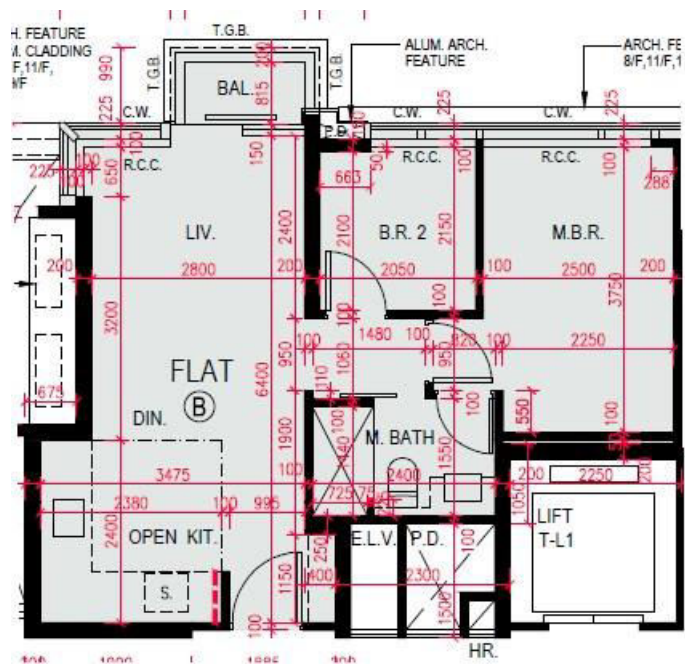

海璇6座

5-12,15-21樓

B室

平面圖

實用面積:529呎

露台:22呎

*本單位平面圖只作參考及內部使用。