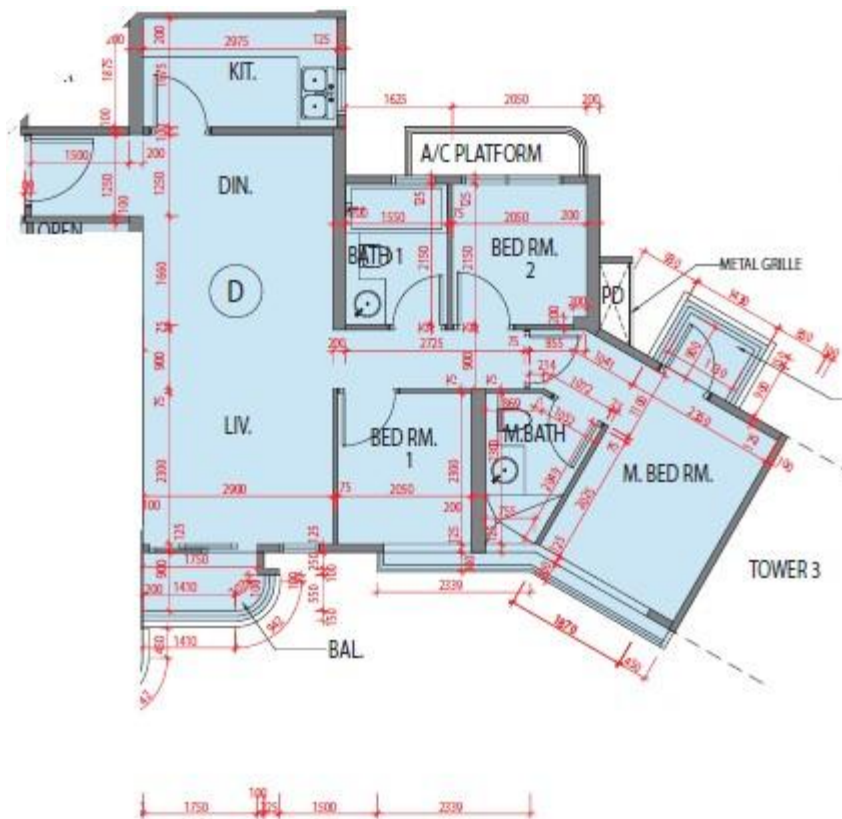

藍塘傲 Alto Residences  
第2座  
7-9樓D室-單位平面圖  
實用面積:694呎

\*本單位平面圖只作參考及內部使用。