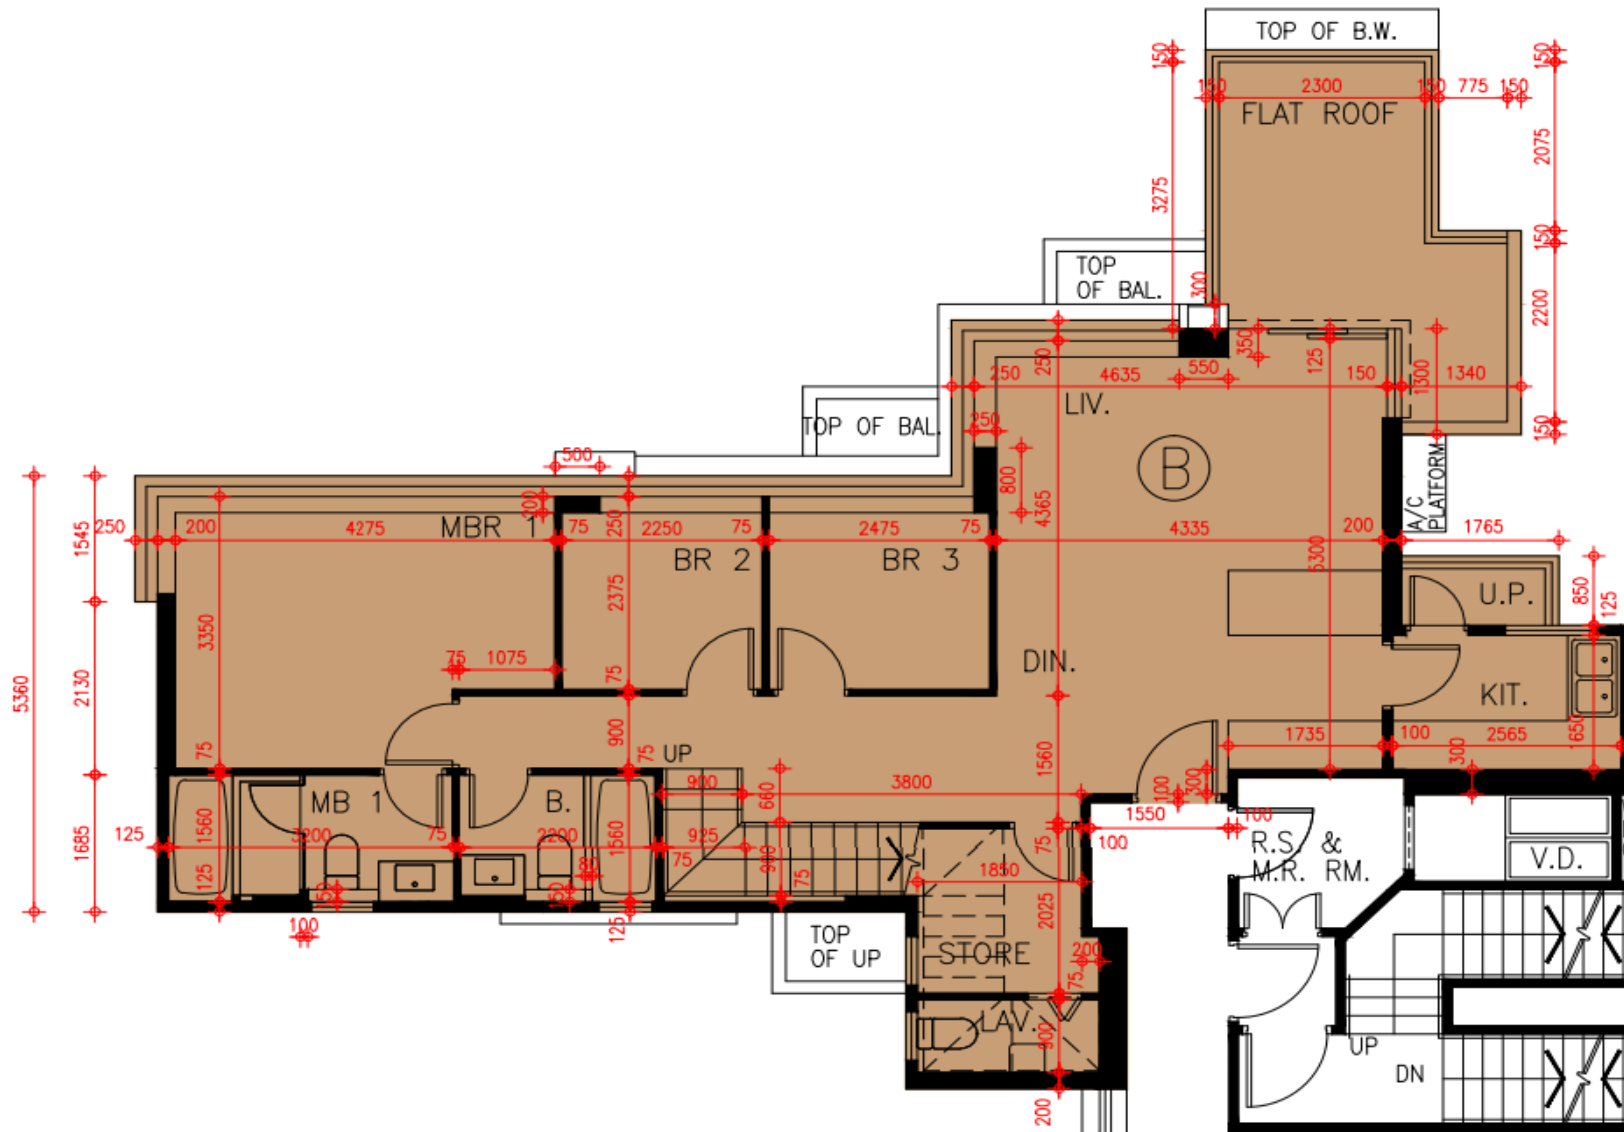

Grand Yoho- 9座51樓

B單位平面圖

實用面積:

B: 983呎

*本單位平面圖只作參考及內部使用。

Pricerite實惠