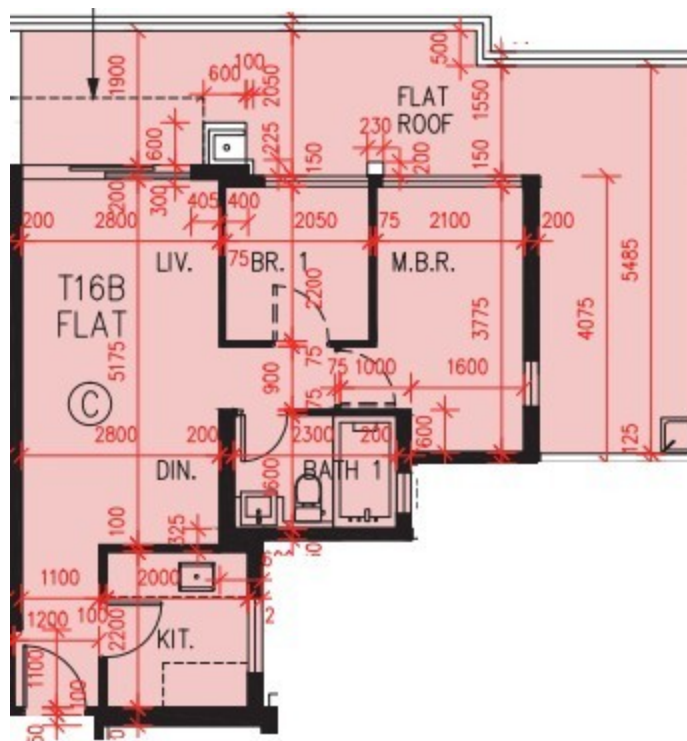

PARK YOHO Genova
第 16B 座
1 樓 C 室 - 單位平面圖
實用面積 : 492 呎
平台 : 261 呎

* 本單位平面圖只作參考及內部使用。