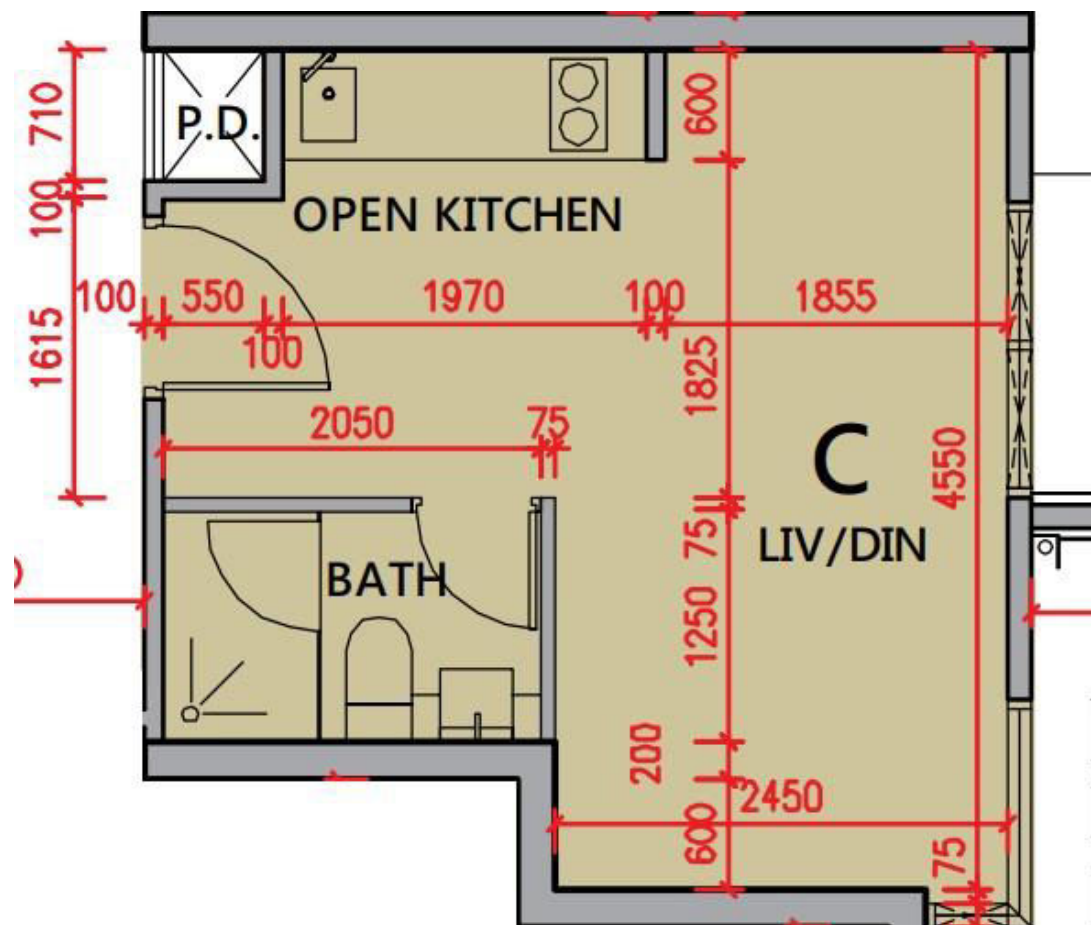

豐宴 6樓C室
平面圖
實用面積: 222尺

*本單位平面圖只作參考及內部使用。