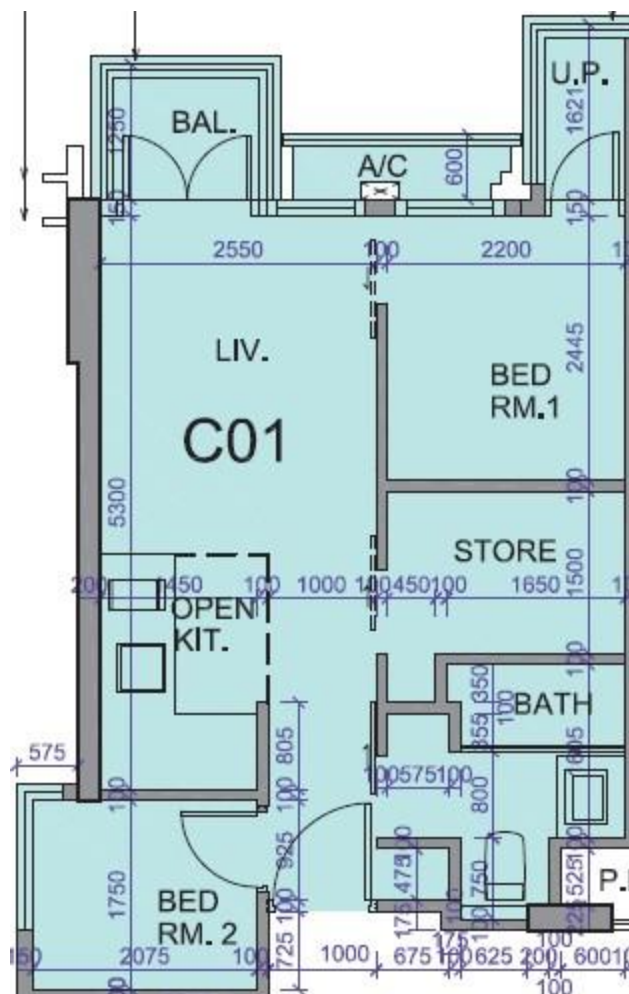

薈薈 the met. Acappella
2翼3樓C01室-單位平面圖

實用面積:425呎

露台: 22呎

工作平台: 16呎

*本單位平面圖只作參考及內部使用。