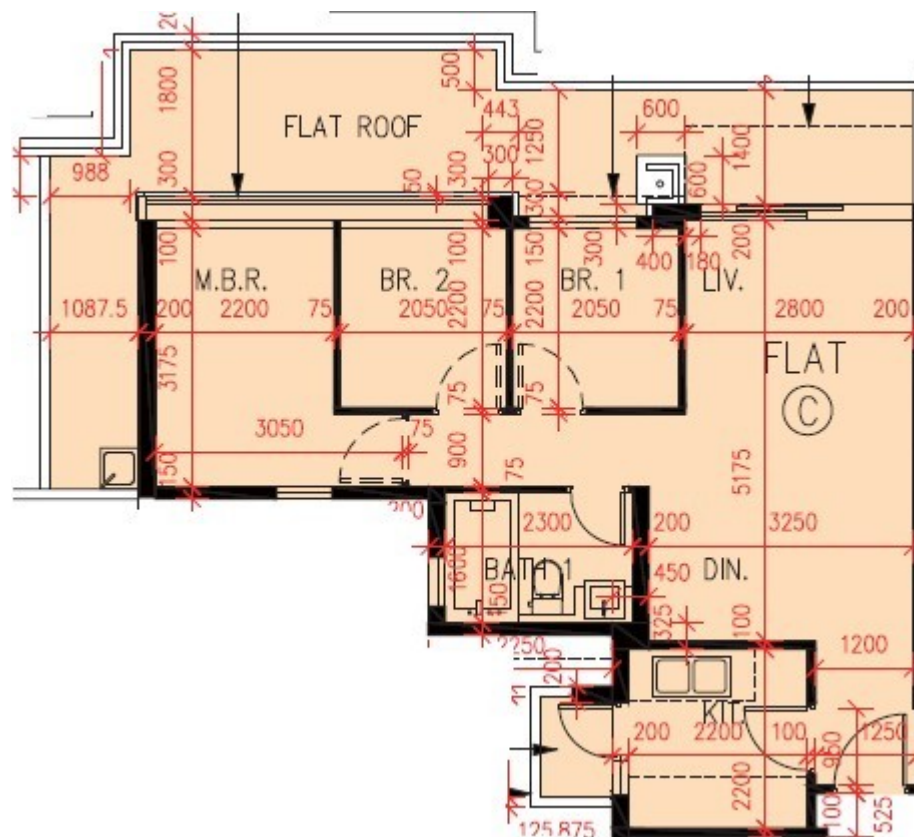

PARK YOHO Genova

第 29 座

1 樓 C 室 - 單位平面圖

實用面積 : 581 呎

平台 : 205 呎

* 本單位平面圖只作參考及內部使用。