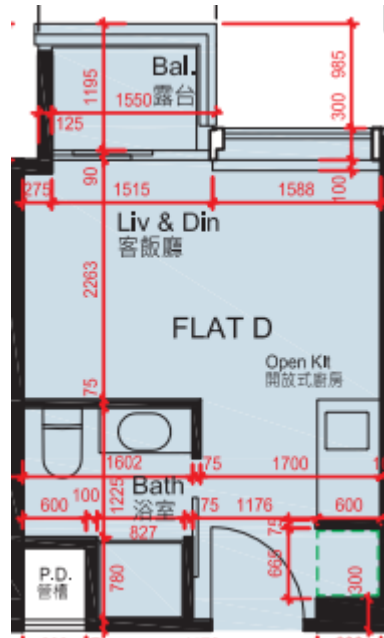

曉悅- 3,5-12,
15-23,25-28樓

D單位平面圖

實用面積:

D: 193呎

*本單位平面圖只作參考及內部使用。