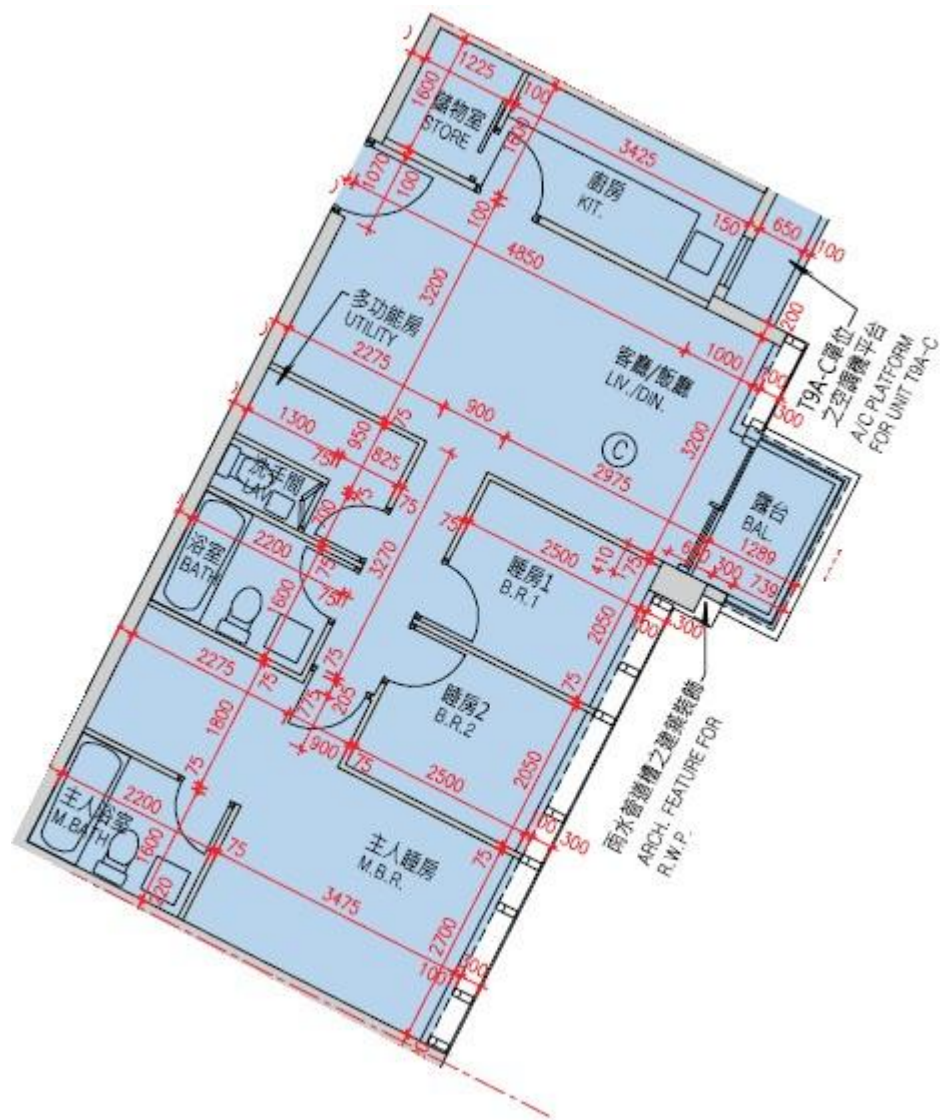

Monterey

第9A座

3,5-10樓C室-單位平面圖

實用面積:840呎

*本單位平面圖只作參考及內部使用。