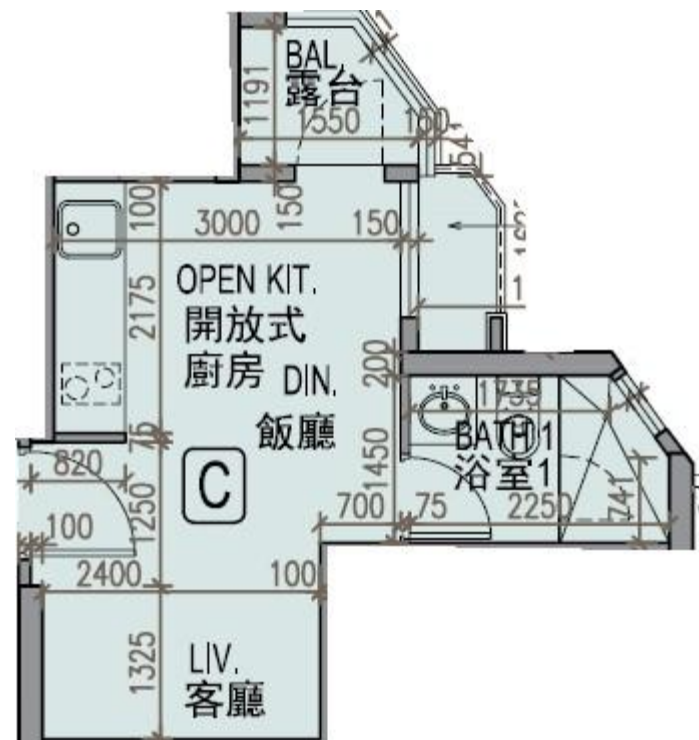

龍譽 Vibe Centro

第1B座

27-33,35-36樓C室-單位平面圖

實用面積:228呎

露台:22呎

*本單位平面圖只作參考及內部使用。