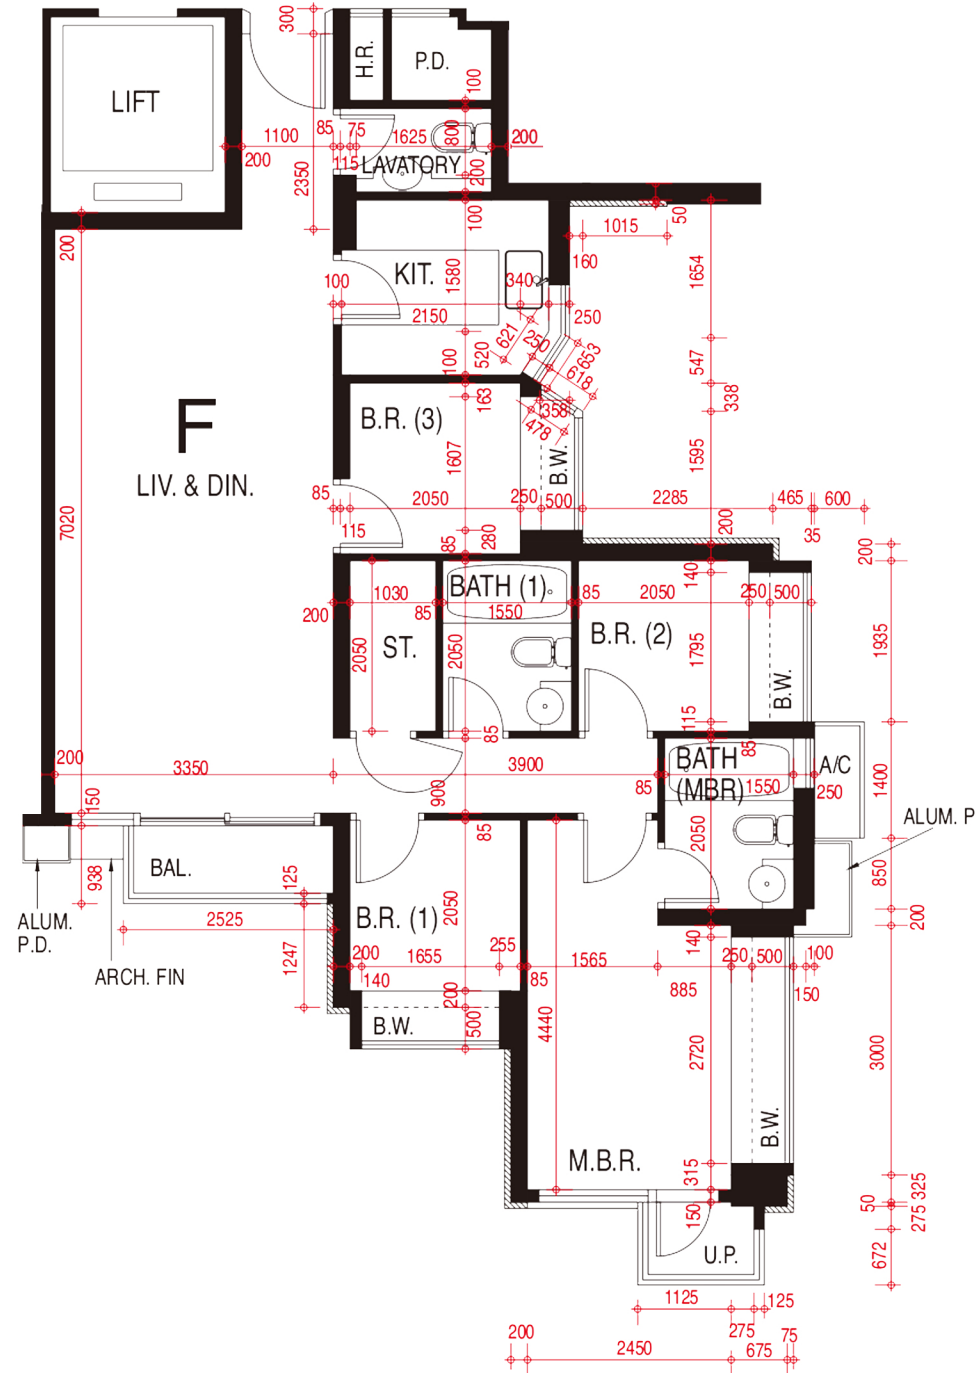

## 第六座 7-52樓

F單位平面圖

實用面積：898呎

\*本單位平面圖只作參考及內部使用。