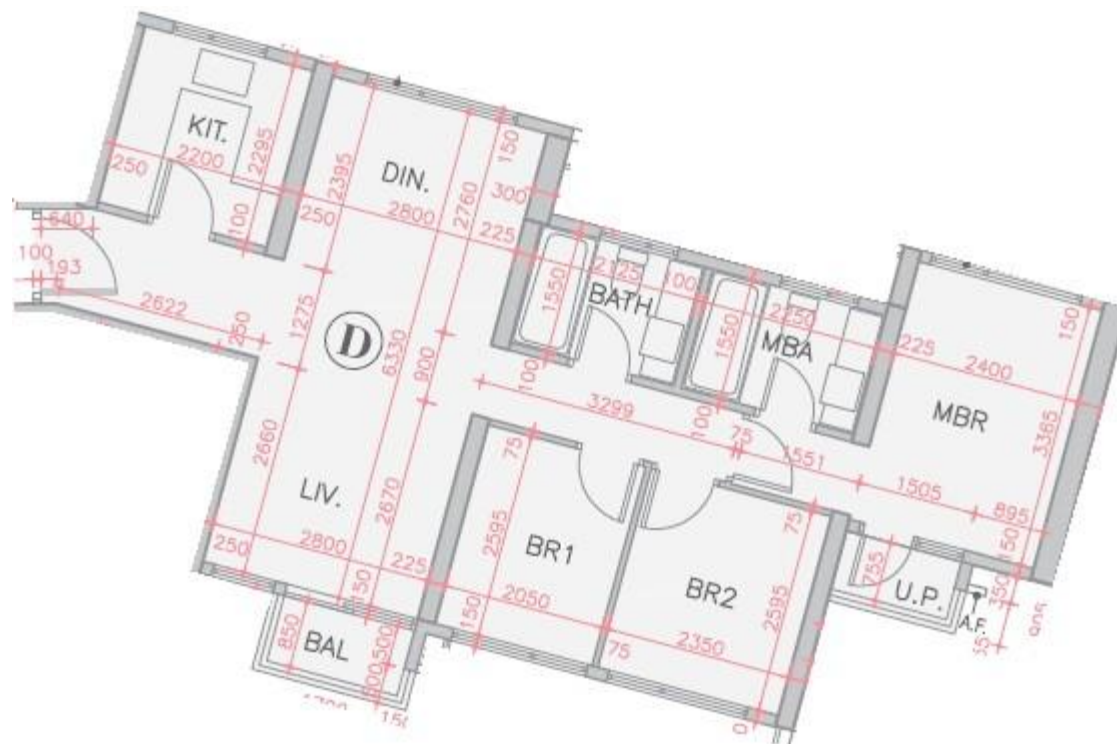

全城匯 Parc City
2座5樓D室-單位平面圖
實用面積:766呎
露台:22呎

*本單位平面圖只作參考及內部使用。