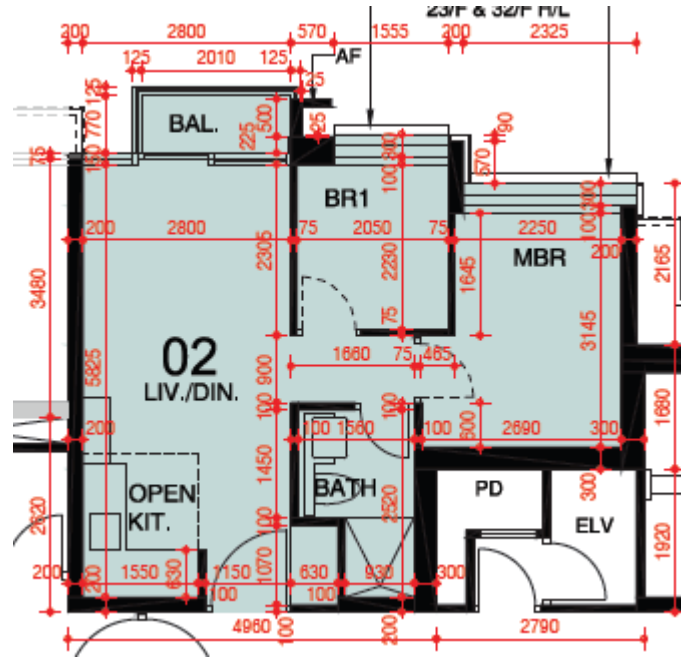

東環 第5B座

5-12,15-22樓

02單位平面圖

實用面積:468呎

*本單位平面圖只作參考及內部使用。

Pricerite實惠