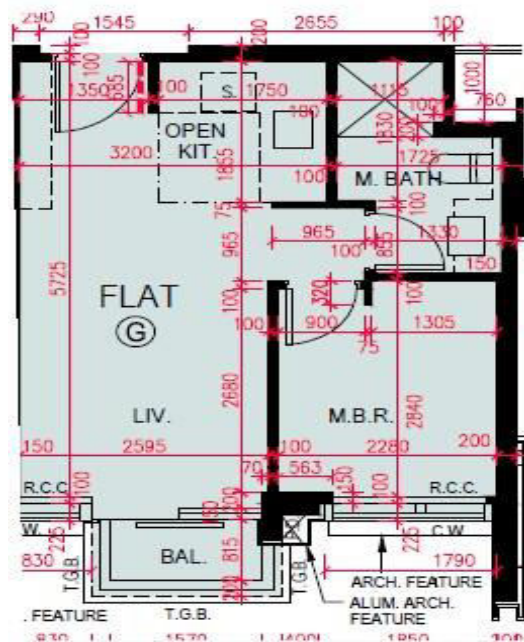

海璇6座

5-12,15-21樓

G室

平面圖

實用面積:366呎

露台:22呎

\*本單位平面圖只作參考及內部使用。