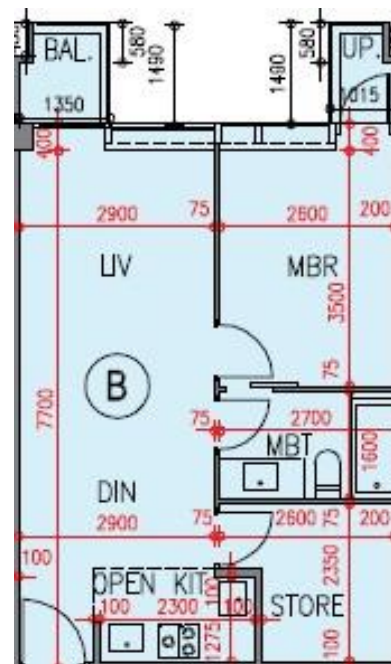

逸瓏園 The Mediterranean

第2座

1樓B室-單位平面圖

實用面積:537呎

露台:22呎

*本單位平面圖只作參考及內部使用。